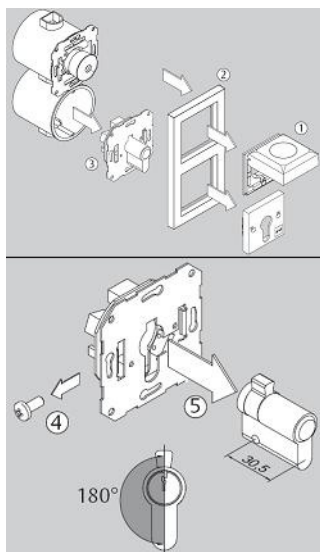

Nödterminal

ASSA ABLOY, the global leader
in door opening solutions

Tekniska data

- Spänning: 12-24 VDC -10/+15% stabiliserad
- Max strömförbrukning: 12V - 150mA / 24V - 100mA
- Siren/alarm: 80db
- Relä: 30V/1A
- Kapslingsklass: IP 30
- Temperaturkrav: -20° - 40°C
- Cylinder: 1206 / 180° (12:00)
- Fördröjning: 0 - 255 sekunder
- Öppningstid: 1 - 255 sekunder
- Förvarning
- Öppningstid för olåst / låst läge

Beställningsnummer Benämning

- 1384P55V 1384 Nödterminal P55V Vit
- 1384S55V 1384 Nödterminal S55V Vit
- 1384S55G 1384 Nödterminal S55G Grön

ASSA ABLOY is the global leader in door opening solutions, dedicated to satisfying end-user needs for security, safety and convenience

ASSA AB
P.O. Box 371
SE-631 05 Eskilstuna
Sweden

Phone +46 (0)16 17 70 00
Fax +46 (0)16 17 70 49

Customer support:
phone intl. +46 (0)16 17 71 00
Phone nat. 0771-640 640
Fax +46 (0)16 17 73 72
e-mail: helpdesk@assa.se

www.assa.se