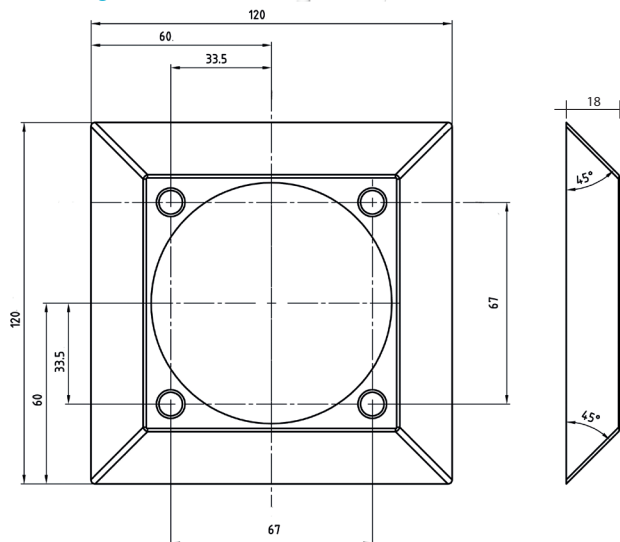

## Beröringsfria läsare

Måttitning 6480EM

Måttitning 6481EM