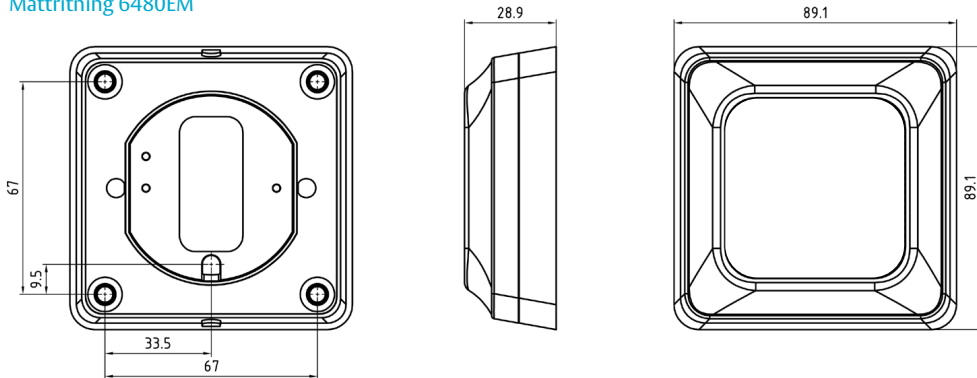

ASSA ABLOY 6480EM/6481EM

ASSA ABLOY
Opening Solutions

Beröringsfria läsare

Måttitning 6480EM