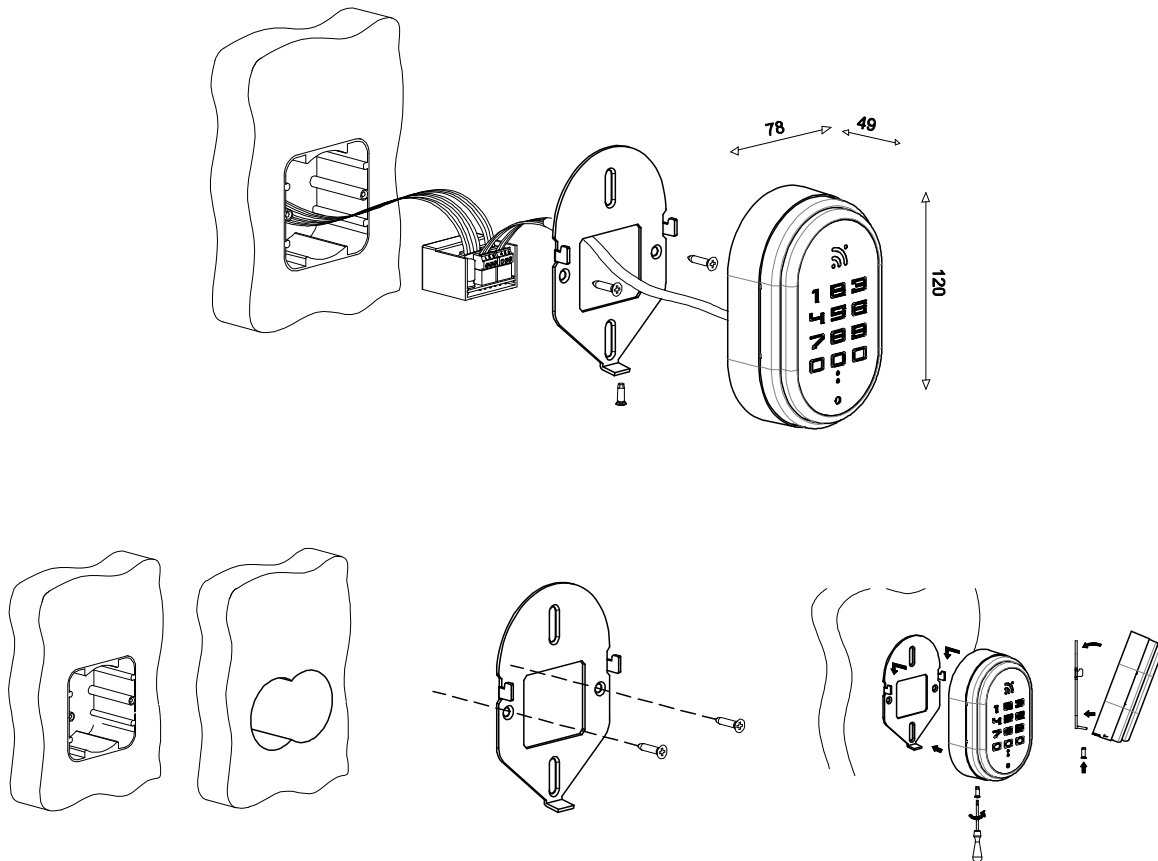

SMARTair System väggläsare IM

ASSA®
ASSA ABLOY

Offline väggläsare iCLASS/MIFARE

ASSA ABLOY, the global leader
in door opening solutions

Teknisk information

- Upp till 1 500 personer/läsare
- Upp till 1 000 loggar
- Tidsinställd kodlåsfunktion på läsare med knappsats
- 14 olika scheman för personer
- 7 olika säkerhetsnivåer för dörrar: Kort, kort+kod, tvåkort, Olåst efter första person, olåst, kod
- Kalender 1 år med automatisk ändring av sommartid/vintertid
- Kan ställas olåst med kort – beslutas i programvaran
- Läser iCLASS eller MIFARE kort/taggar, programmerade i SMARTair System TS1000
- Driftsätts med programmeringsenhet
- Temperatur: -20°C - +40°C
- Luftfuktighet: 85%
- Testad enligt IP54
- Strömförbrukning max 150 mA
- CE-märkt

För övriga funktioner, se produktblad för SMARTair System.

Innehåll i boxen

- 1 x komplett väggläsare med monteringsplatta och reläkort (kabel 3 meter mellan)
- 1 x tillbehörspåse med VLD och relä
- 1 x monteringsinstruktion

OBS! Strömförsörjning, monteringsbox eller batteribackup ingår ej.

Art nr

S520237087I	SMARTair System väggläsare IM i iClass
S520237087M	SMARTair system väggläsare IM i MIFARE
S520238087I	SMARTair System väggläsare IM med knappsats i iCLASS
S520238087M	SMARTair System väggläsare IM med knappsats MIFARE

ASSA ABLOY is the global leader in door opening solutions, dedicated to satisfying end-user needs for security, safety and convenience

ASSA AB
P.O. Box 371
SE-631 05 Eskilstuna
Sweden

Phone +46 (0)16 17 70 00
Fax +46 (0)16 17 70 49

Customer support:
phone intl. +46 (0)16 17 71 00
Phone nat. 0771-640 640
Fax +46 (0)16 17 73 72
e-mail: helpdesk@assa.se

www.assa.se