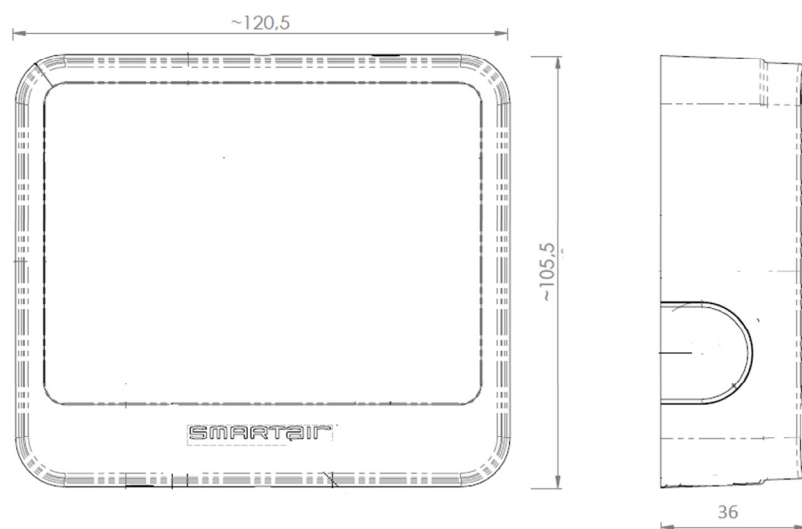

INGÅNGAR:

- 1 SMARTair väggläsare (kan inte hantera utläsare)
- Öppnknapp (följer tid I läsare)
- Dörrsensor
- Sabotagekontakt (ingår i reläbox).
- Strömförsörjning (Vin +/-)

Strömförsörjning

- 12-24 VAC/VDC
- Max konsumtion (inkl väggläsare, exkl ellåsning):
  300 mA at 12V
  150 mA at 24V

UTGÅNGAR:

- Relä 1: Ellås och dörröppning. ch door activation. Dry contact eller direct strömförsörjning.
  +: Strömförsörjning: Vin+ up to A=2 Amps
  -: Strömförsörjning: Vin-
- Konfigurering av relä 2 via dip switch eller i programvara (version 6.03).
- Anslutning av värme (på läsarsidan).

Relä

- 5A vid 250 VAC
- Load Voltage: 250 VAC, 125 VDC max

Miljö

- Reläbox ska placeras inomhus (ej specad för vatten/damm). Läsare kan placeras utomhus

Temperatur:

- Reläbox: -10°C till +60°C upp till 85% luftfuktighet utan kondens.
- Väggläsare: -20°C till +70°C som standard (upp till -30°C med extra värme).

Montering

- Monteras på slät yta/vägg.
  Hål för kabel genom vägg till relä krävs.
  Monteringshål (Standard EU placering 60 mm & 10 mm)

Kompatibilitet

Reläboxen kan även levereras som reservdel till följande befintliga läsare (med plattform R3):

- SMARTair oval väggläsare
- SMARTair oval väggläsare med knappsats
- SMARTair väggläsare design

Firmware kompatibilitet: 4.03 eller senare

Systemfunktioner: Offline, Update on Card.

Statusinformation:

Väggläsaren sparar och rapporterar händelser från reläboxen via kortet (min fw version 4.03):

- Öppnknapp använd
- Dörrpositionavkännare
- Sabotagekontakt

Certifikat:

CE,
EN 61000-4-2
Enclosure 4KV contact discharge / 8KV Air discharge
Non standard test: Up to +-16KV contact (suitable for FINLAND humidity and temperature requirements)
EN 61000-4-4 EFT/DC Coupling Clamp DC +1 1KV, +- 2KV (EN6000-6-2 Industry)
EFT/AC Coupling Direct AC +-1KV EN 6000-6-1 (light) and EFT/AC Coupling Direct AC +-2KV EN 6000-6-2 (industry)
ROHS
REACH

Artikelnummer

SNCR2KUSSB – SMARTair UoC väggläsare med knappsats
SNCR2PUSSB – SMARTair UoC väggläsare utan knappsats
STCRPLACA1- RELÄBOX, 2 relä

ASSA ABLOY is the global leader in door opening solutions, dedicated to satisfying end-user needs for security, safety and convenience

ASSA AB
P.O. Box 371
SE-631 05 Eskilstuna
Sweden
Phone +46 (0)16 17 70 00
Fax +46 (0)16 17 70 49
Customer support:
phone intl. +46 (0)16 17 71 00
Phone nat. 0771-640 640
Fax +46 (0)16 17 73 72
e-mail: helpdesk.marknad@assaabloy.com
www.assa.se