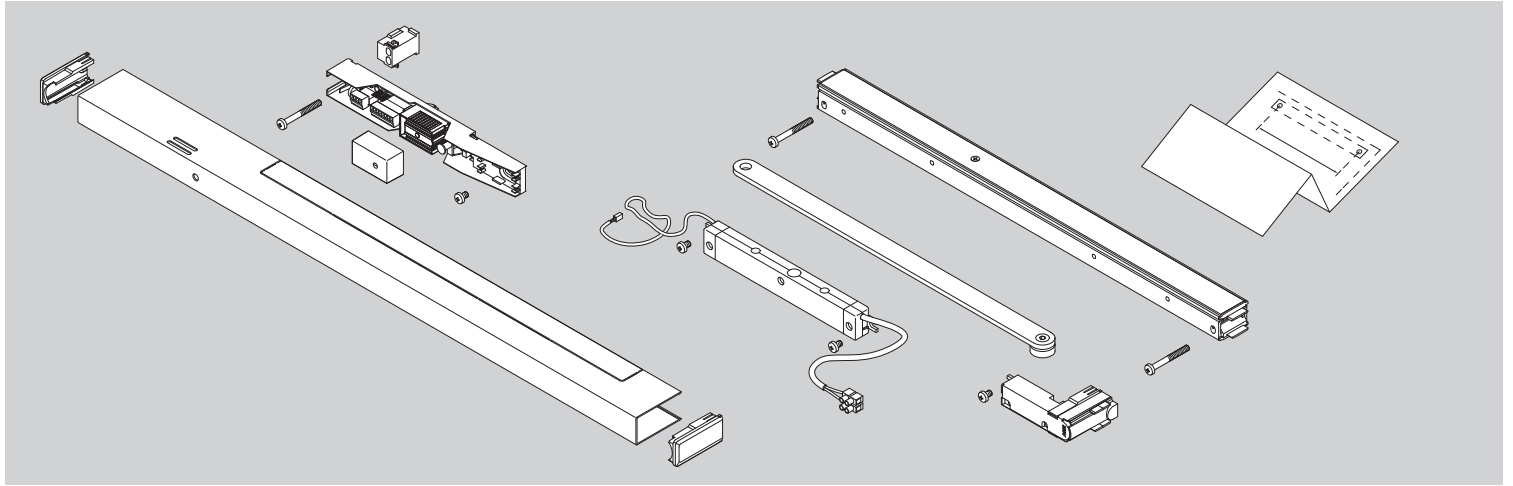

D1006606

www.assaabloy.de

max. 1400mm
EN 3 - EN 6

ASSA ABLOY
Sicherheits-technik GmbH
Werk Albstadt

KRIWAN
TESTZENTRUM
Z-6.510-2347

Replacement for
Ersatz für
Z-6.5-2166

CE	Abloy Oy, PO Box 108 80101 Joensuu Finland			15			
DC700G-FM	EN 1155:1997/A1:2002/AC:2006-02 EN 1154:1996/A1:2002/AC:2006-02	3	8	6 3	1	1	3
0432-CPR-00008-06							
Dangerous substances: None							

Z-6.510-2347

DIN R

DIN L = 

1a

1b

DIN R

DIN L = 

01