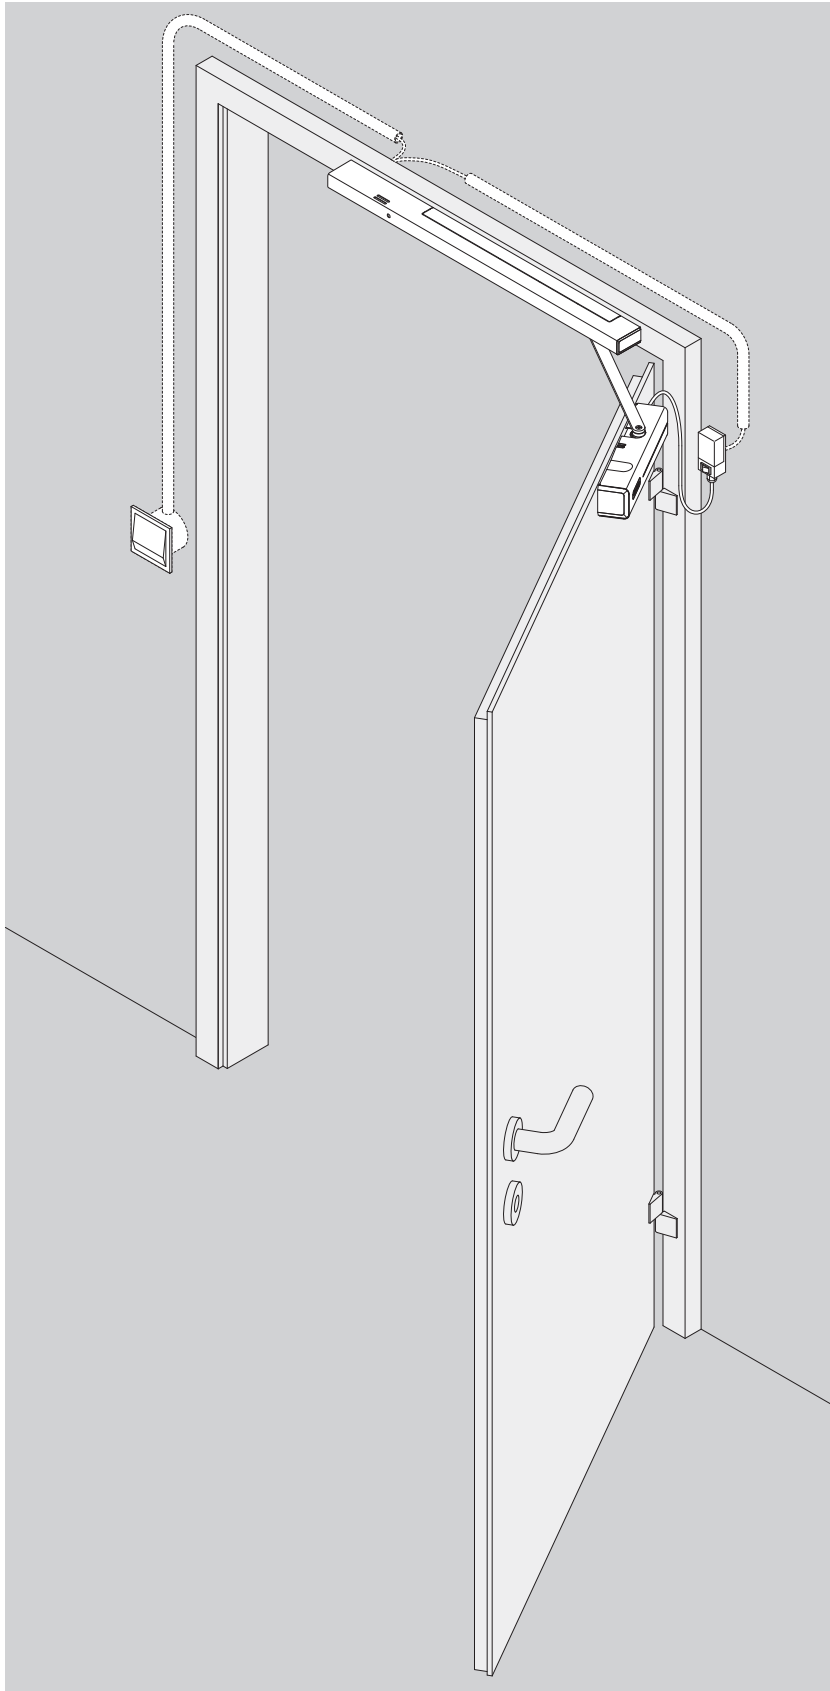

D1006606

www.assaabloy.de

max. 1400mm
EN 3 - EN 6

ASSA ABLOY
Sicherheits-technik GmbH
Werk Albstadt

KRIWAN
TESTZENTRUM
Z-6.510-2347

Replacement for
Ersatz für
Z-6.5-2166

CE	Abloy Oy, PO Box 108 80101 Joensuu Finland			15			
DC700G-FM	EN 1155:1997/A1:2002/AC:2006-02 EN 1154:1996/A1:2002/AC:2006-02	3	8	6 3	1	1	3
0432-CPR-00008-06							
Dangerous substances: None							

Z-6.510-2347

DIN R

DIN L = 

1a

1b

DIN R

DIN L = 

01