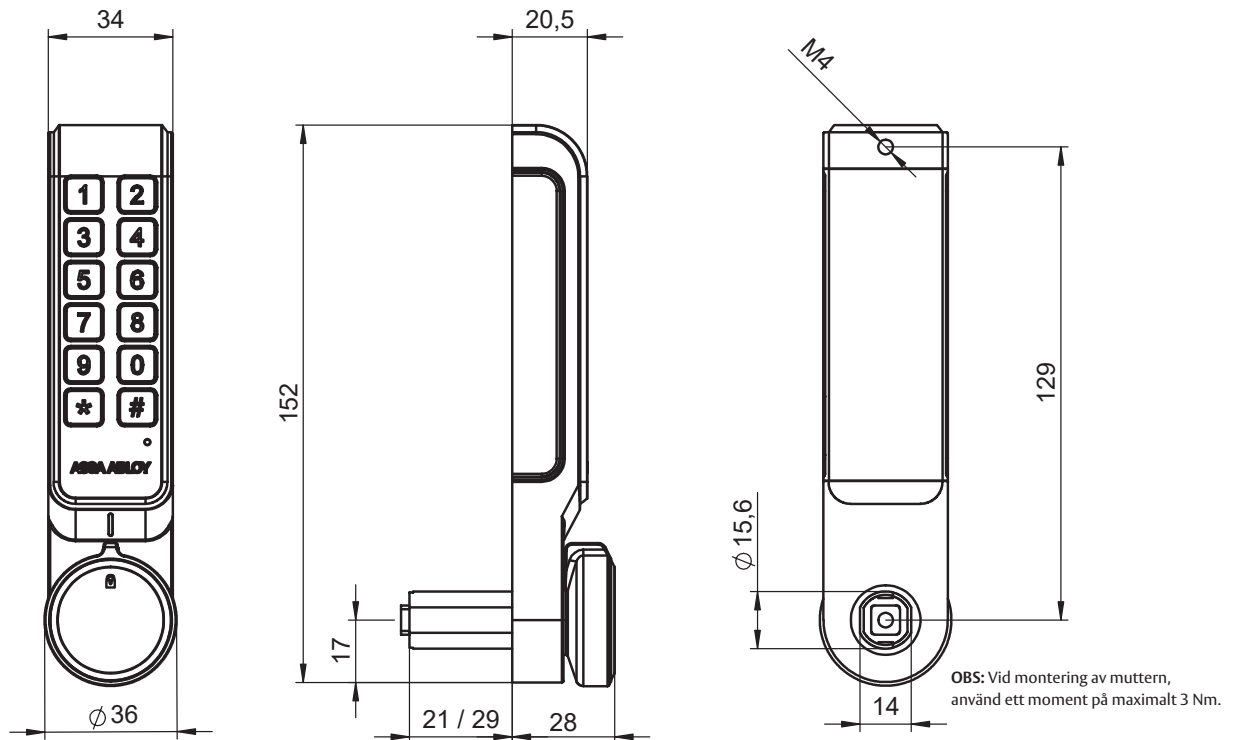

ASSA ABLOY PIN

Tekniska data

- Batterier: 3 st AAA
  Antalet öppningar innan batteribyte: 25 000 st
- Antalet möjliga användarkoder: 10 st
- USB-port: Micro Typ B

Artikelnummer Lås	
PIN Vertikal-Kort	493310 000000
PIN Vertikal-Lång	493311 000000
PIN Höger-Kort	493320 000000
PIN Höger-Lång	493321 000000
PIN Vänster-Kort	493330 000000
PIN Vänster-Lång	493331 000000
Artikelnummer Tillbehör	
Gummipackning	493390 000000

ASSA ABLOY Opening Solutions Sweden
P.O. Box 371
SE-631 05 Eskilstuna
Sweden

Phone +46 (0)16 17 70 00
Fax +46 (0)16 17 70 49

Customer support:
Phone intl. +46 (0)16 17 71 00
Phone nat. 0771-640 640
Fax +46 (0)16 17 73 72
e-mail: helpdesk.se.openingsolutions@assaabloy.com
www.assaabloyopeningsolutions.se