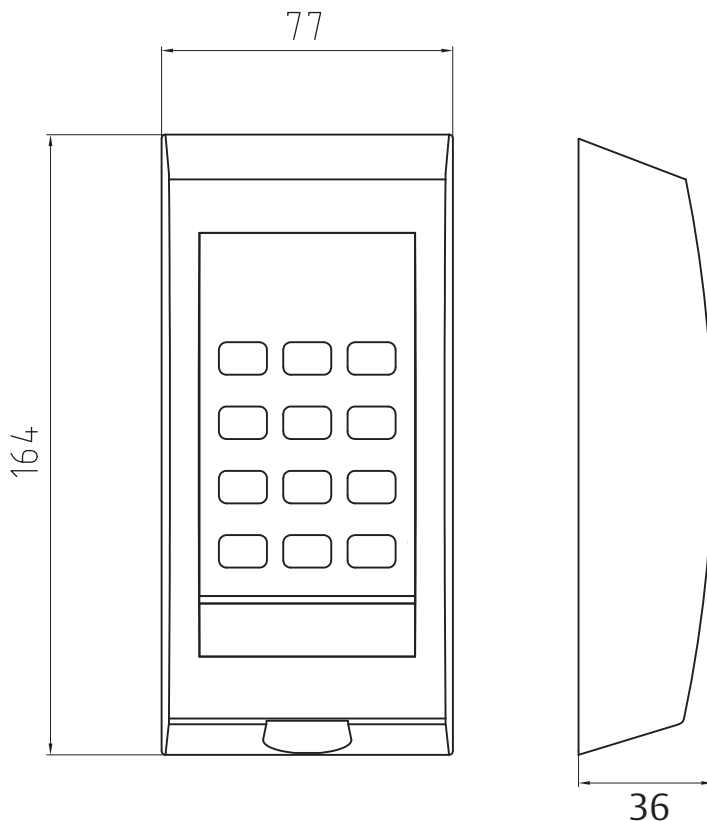

ASSA 5585MF

Mifare sektorläsare

Hi-O TECHNOLOGY™

ASSA®

ASSA ABLOY

ASSA ABLOY, the global leader in door opening solutions, dedicated to satisfying end-user needs for security, safety and convenience.

ASSA AB
P.O. Box 371
SE-631 05 Eskilstuna
Sweden

phone +46 (0)16 17 70 00
fax +46 (0)16 17 72 10

Customer support:
phone +46 (0)771 640 640
fax +46 (0)16 17 73 72
e-mail: helpdesk@assa.se

www.assa.se

Indikeringar

- Kortläsare i drift/redo
- Dörr olåst
- Dörrkod/kodläsfunktion
- Kort/tagg + PIN-kod
- Spärrad för passage
- Visar larmstatus för larmbehörigt kort/tagg
- Ogiltigt kort/tagg

Material

- Vit eller svart
- Halon/Halogenfri
- Gjuten bottenplatta
- Uppfyller kraven för IP54

Data

- Matningsspänning: 12-24 V AC/DC
- Strömförbrukning: 100 mA
- Vikt: 0,4 kg
- Temperaturområde läsare: -25°C till +70°C
- Lästeknologi: Mifare

Tillbehör

- 6150RS Regnskydd
- 6160RS Regnskydd
- 6170RS Regnskydd, rostfritt

Övrigt

- Har inbyggd sabotagekontakt
- Uppfyller kraven för IP54
- Läsavstånd 5-7 cm
- Snabb avläsning
- Låsbar kapsling
- Belyst knappsats

Artikelnummer

• 5585MF	Vit	S555 585 085	E58 761 66
• 5585MF	Svart	S555 585 084	E58 761 65

CE-kontrollerad och godkänd