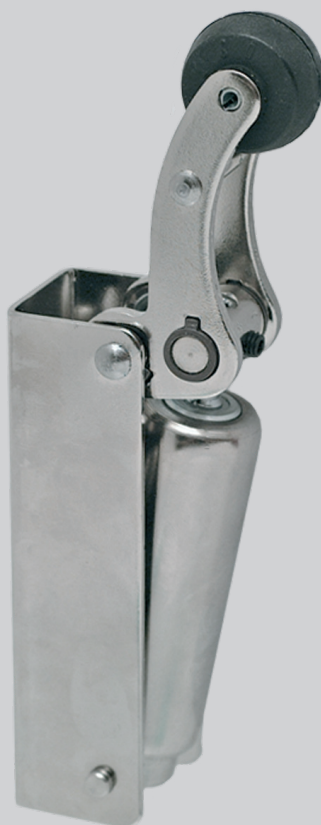

ASSA 1200

Dörrtillslutare

Användningsområde

För dörrar i skolor, sjukhus, hotell, kontorslokaler etc.
Ej för branddörrar.

Egenskaper

- Används tillsammans med fångkrok 801, 804 och 806
- Kan monteras med fästplatta 802 vid vinkelmontage på anslagssidan
- Levereras i förnicklat utförande, kan också fås i vitlackerat och rostfritt utförande
- Lackerat och rostfritt utförande rekommenderas i fuktiga miljöer
- Stängningskraft 40 N standard, kan fås i starkare utförande
- Kan kombineras med dörrstängare

Funktion

- Ger en mjuk och effektiv stängning av dörren
- Justerbar stängningshastighet
- Håller dörren i stängd position även utan lås

Tillbehör för ASSA 1200

Fångkrok 801

Avsedd för dörrtillslutare vid horisontell montering.

Fångkrok 804

Avsedd för montage då dörrfodret är djupare än dörrbladet.
Nivåskillnad 3 - 18 mm = med distans
Nivåskillnad 18 - 28 mm = utan distans

Fångkrok 806

Avsedd för plan montering och dörrfoder upp till 3 mm.

Vinkelfäste 802

För komplettering vid vinkelmontage på anslagssidan.

ASSA[®]

ASSA ABLOY

ASSA 1200

Dörrtillslutare

Tillbehör för ASSA 1200

Fångkrokar