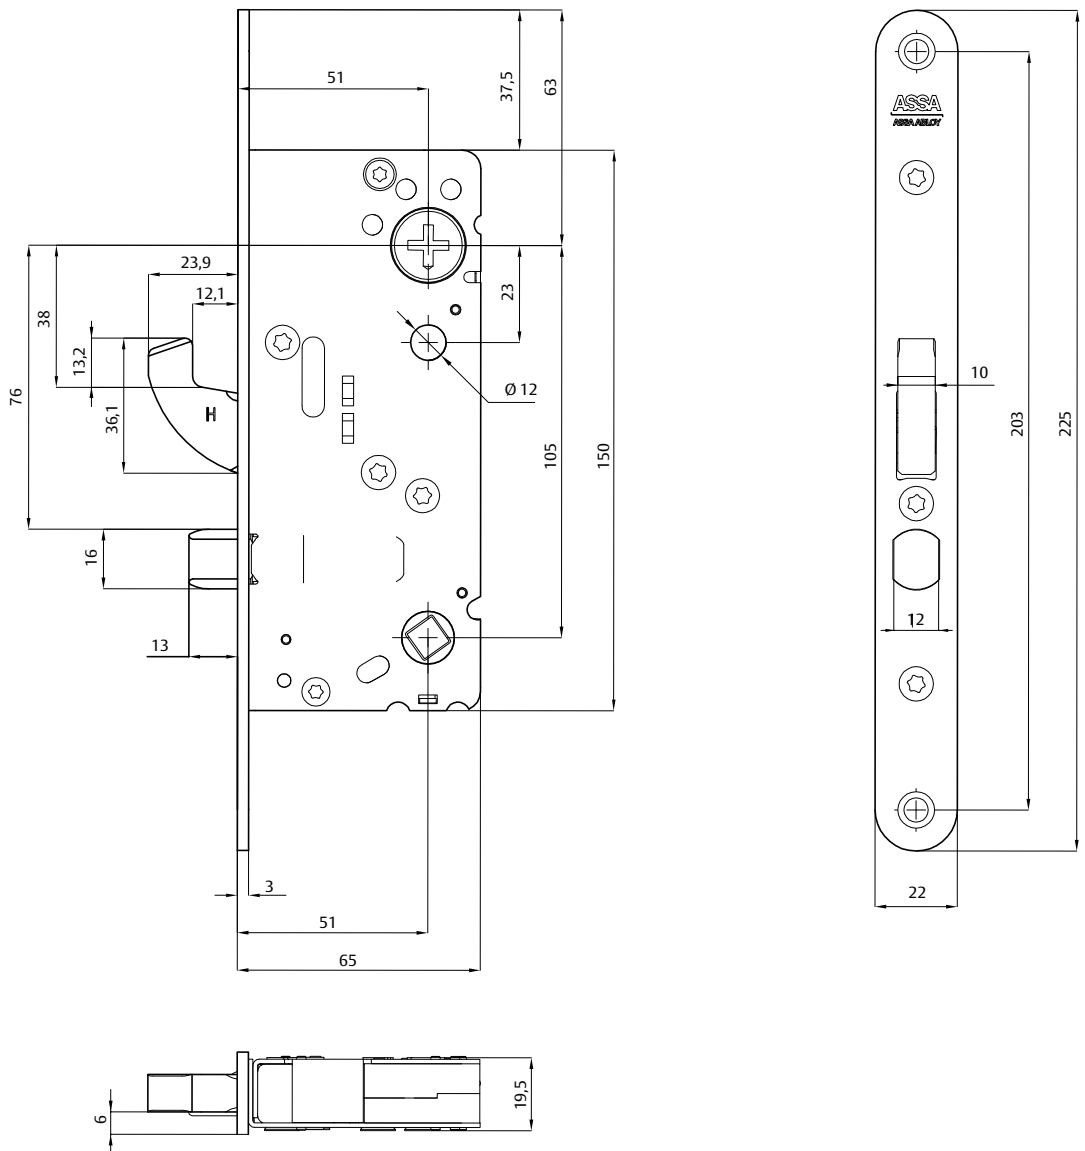

ASSA Connect 510-50

Låshus

Låsenhet	Användningsområde	Funktion utsida		Funktion insida
510-50	Låsenhet för ytter- och entrédörrar i villor, lägenheter, servicehus etc.	Öppning Nyckelrörelsen 360° upphäver förreglingen och trycket låser in hakregeln i låshuset samt kopplar automatiskt in vrefunktionen på insidan. Trycket drar in fallen. Låsning Trycket låser ut regel när man för handtaget uppåt och en 360° nyckelrörelse förreglar regeln samt blockerar handtaget vilket indikerar att låset är förreglat.	510-50	Öppning Nyckelrörelsen häver förreglingen och trycket låser in hakregeln i låshuset. Låsning Trycket låser ut regel när man för handtaget uppåt och en 360° nyckelrörelse förreglar regeln samt blockerar handtaget vilket indikerar att låset är förreglat.

ASSA®
ASSA ABLOY

ASSA ABLOY, the global leader in door opening solutions, dedicated to satisfying end-user needs for security, safety and convenience.

ASSA OEM AB
P.O. Box 371
SE-631 05 Eskilstuna
Sweden

phone +46 (0)16 17 70 00
fax +46 (0)16 17 70 49

Customer support:
phone intl. +46 (0)16 17 71 00
phone nat. 0771-640 640
fax +46 (0)16 17 73 72
e-mail: helpdesk@assa.se

www.assaosem.se