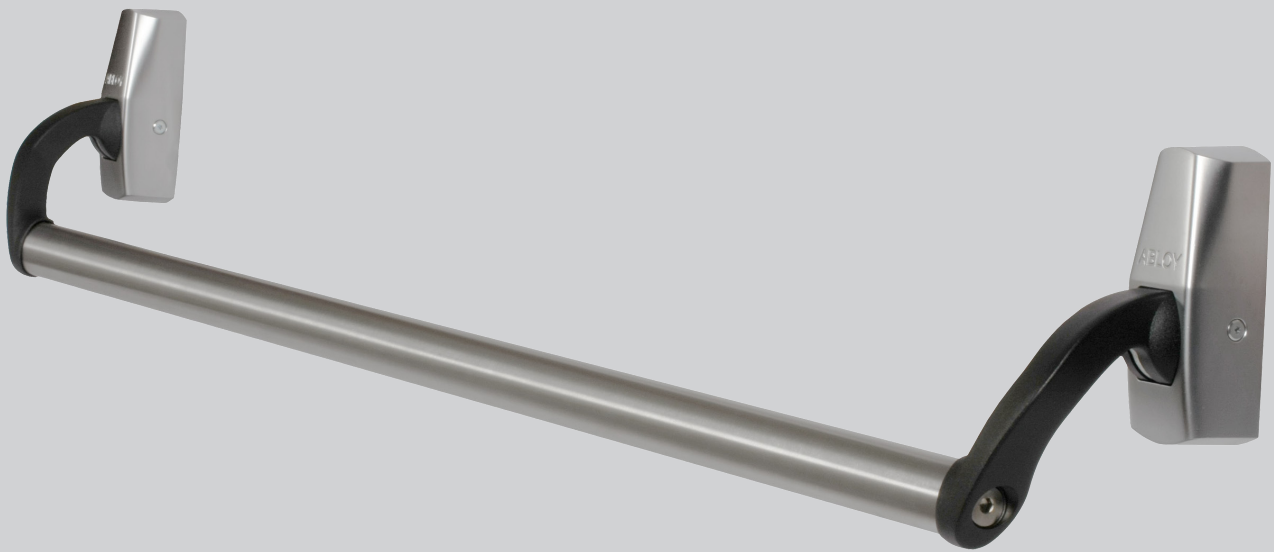

# ASSA 1140-serien

Panikregel för utåtgående slagdörrar

ASSA 1140-serien, för eltryckeslås ABLOY EL480/PE580 eller motorlås ABLOY EL490/PE590.

#### Användningsområde

ASSA 1140-serien är avsedda för utåtgående slagdörrar i smalprofil- eller modulutförande. Rekommenderas till dörrar med utrymningskrav där risk för trängsel kan uppstå, t ex köpcentrum, hotell, skolor, sjukhus, teatrar, sportanläggningar etc.

#### Egenskaper

- Lämplig för montage i passersystem
- Certifierad och CE-märkt enligt kraven i Europastandard SS-EN 1125
- Panikregel med horisontell tryckstäng. Kan monteras oberoende av mittband på dörrbladet
- Fall ger brandigenhållning upp till brandklass E60/EI60
- Tryckstäng 1150 mm för max karminnermått ca 1300 mm
- Tryckstängens kan enkelt kapas för att passa aktuellt dörrmått
- Tryckstäng tillverkas av mattborstat rostfritt stål och kåpor i mattkrom
- Levereras i vändbart höger- eller vänsterutförande

#### Funktion med eltryckeslås ABLOY EL480/PE580

- Dörren kan alltid öppnas från insidan via panikregeln
- Funktion på utvändigt trycke styrs elektriskt