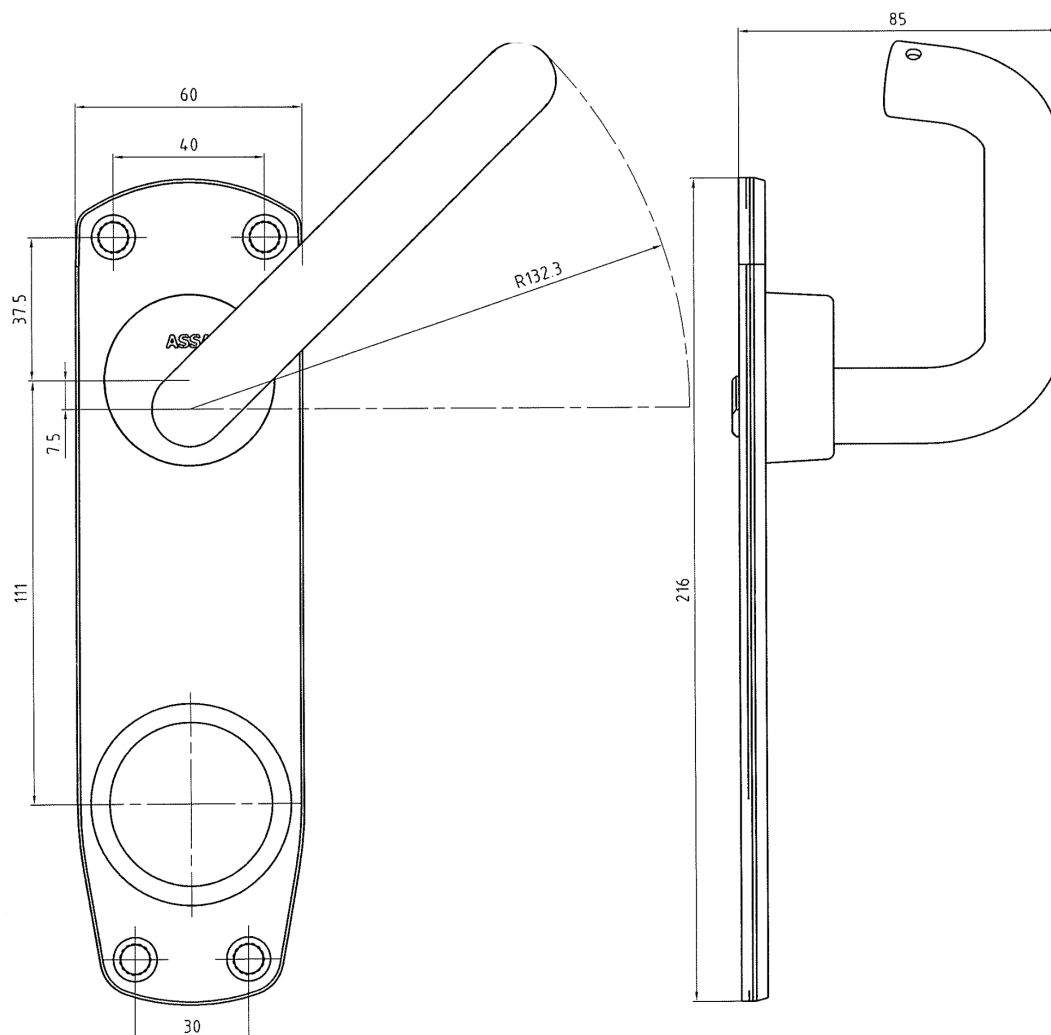

Nödutrymningsbeslag

ASSA ABLOY, the global leader
in door opening solutions

Artikelnummer ASSA 179C

Utrymningsbeslag 179C, 42-90 mm 001	820732101001
Utrymningsbeslag 179C, 42-90 mm 001	820732102001
Utrymningsbeslag 179C, 42-90 mm 002	820732101002
Utrymningsbeslag 179C, 42-90 mm 002	820732102002
Utrymningsbeslag 179C, 42-90 mm 011	820732101011
Utrymningsbeslag 179C, 42-90 mm 011	820732102011
Utrymningsbeslag 179C, 42-90 mm 013	820732101013
Utrymningsbeslag 179C, 42-90 mm 013	820732102013

Artikelnummer ASSA 179D

Utrymningsbeslag 179D, 42-90 mm 001	820736101001
Utrymningsbeslag 179D, 42-90 mm 001	820736102001
Utrymningsbeslag 179D, 42-90 mm 002	820736101002
Utrymningsbeslag 179D, 42-90 mm 002	820736102002
Utrymningsbeslag 179D, 42-90 mm 011	820736101011
Utrymningsbeslag 179D, 42-90 mm 011	820736102011
Utrymningsbeslag 179D, 42-90 mm 013	820736101013
Utrymningsbeslag 179D, 42-90 mm 013	820736102013

Måttitning

ASSA ABLOY is the global leader in door opening solutions, dedicated to satisfying end-user needs for security, safety and convenience

ASSA AB
P.O. Box 371
SE-631 05 Eskilstuna
Sweden

Phone +46 (0)16 17 70 00
Fax +46 (0)16 17 70 49

Customer support:
phone intl. +46 (0)16 17 71 00
Phone nat. 0771-640 640
Fax +46 (0)16 17 73 72
e-mail: helpdesk.marknad@assaabloy.com

www.assa.se