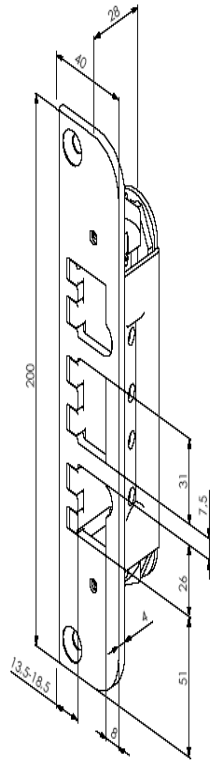

ASSA säkerhetslutbleck Connect

Låshus

Säkerhetslutbleck Connect
1487-12

Användningsområde

Slutbleck för ytterdörrar, dörrar i skalskydd etc.

Egenskaper

- Justerområde 5 mm
- Finns i bredder om 40, 43.5, 45 mm
- Ytskikt i krom
- Lika egenskaper som säkerhetslutbleck 1487-1, 4

ASSA[®]

ASSA ABLOY

ASSA säkerhetslutbleck Connect

Låshus

Måttitning

Bild 1

Justering

För att göra dörren tätare, vrid skruvarna D medurs. Justerhuset E bör vara i samma riktning som slutbleckets framkant. Använd inte alltför mycket kraft, bild 1.

Modell	Mått A enligt urtagsritning	Justeringsvidd
1487-11	40 mm	13,5-18,5 mm
1487-12	43,5 mm	17-22 mm
1487-13	45 mm	18,5-23,5 mm

ASSA®

ASSA ABLOY

ASSA ABLOY, the global leader in door opening solutions, dedicated to satisfying end-user needs for security, safety and convenience.