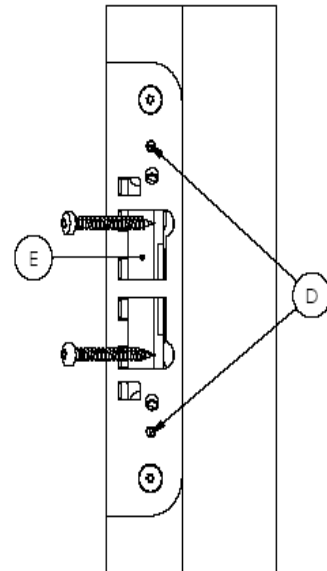

ASSA säkerhetslutbleck Connect

Låshus

Säkerhetslutbleck Connect
1487-12

Användningsområde

Slutbleck för ytterdörrar, dörrar i skalskydd etc.

Egenskaper

- Justerområde 5 mm
- Finns i bredder om 40, 43.5, 45 mm
- Ytskikt i krom
- Lika egenskaper som säkerhetslutbleck 1487-1, 4

ASSA[®]

ASSA ABLOY

ASSA säkerhetslutbleck Connect

Låshus

Måttitning

Bild 1

Justering

För att göra dörren tätare, vrid skruvarna D medurs. Justerhuset E bör vara i samma riktning som slutbleckets framkant. Använd inte alltför mycket kraft, bild 1.

Modell	Mått A enligt urtagsritning	Justeringsvidd
1487-11	40 mm	13,5-18,5 mm
1487-12	43,5 mm	17-22 mm
1487-13	45 mm	18,5-23,5 mm

ASSA®

ASSA ABLOY

ASSA ABLOY, the global leader in door opening solutions, dedicated to satisfying end-user needs for security, safety and convenience.