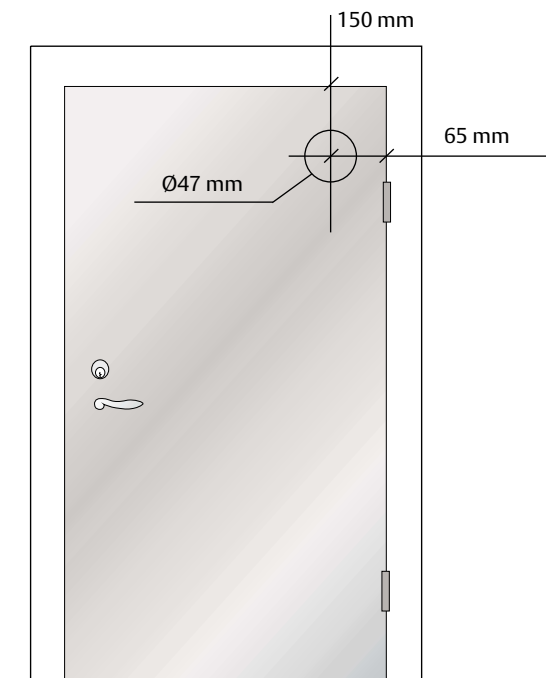

Konstruerad för dörrtjocklekar mellan 37 och 97 mm. Installeras i dörrbladet enligt ASSA monteringsanvisning. Täckande kåpa för tillslutning av dörrtubens insida. Dörrnyckeltuben är konstruerad för att vid installationen anpassas till aktuell dörrtjocklek.

- 88 Dörrnyckeltub, för dörrtjocklek 37 - 97 mm

Placering på dörr

ASSA®

ASSA ABLOY

ASSA ABLOY, the global leader in door opening solutions, dedicated to satisfying end-user needs for security, safety and convenience.