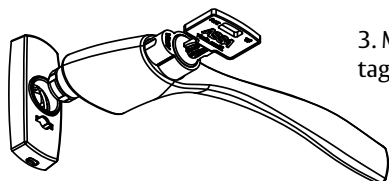

Funktioner

- Konstruerad som en tryckcylinder, vilket innebär att cylindern trycks in i handtaget och därmed fixeras. Vid öppning återgår cylindern till olåst läge
- Nyckeln kan tas ur i såväl låst som olåst läge

ASSA[®]
ASSA ABLOY

ASSA tryckcylinder 16

Låssystem

ASSA Vingacylindern finns i följande varianter:

- 2416 cylinder för låssystem
- 716 cylinder i ASSA 700-serien
- 5616 cylinder i ASSA Max-serien
- 4816 cylinder i ASSA 4800-serien
- 5816 cylinder i ASSA 5800-serien

Montering

1. Placera retur-fjäder på cylinderns regeltapp enligt skiss.

2. För in cylindern i handtaget samtidigt som stoppstiftet som stoppstiftet trycks in i cylinderns sida.

3. Montera handtaget i rosetten.