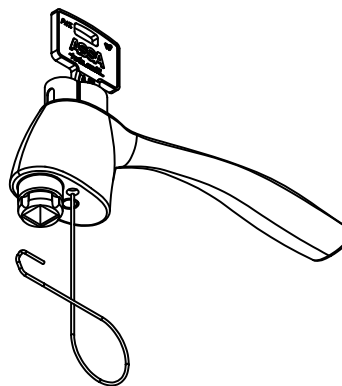

Funktioner

- Konstruerad som en tryckcylinder, vilket innebär att cylindern trycks in i handtaget och därmed fixeras. Vid öppning återgår cylindern till olåst läge
- Nyckeln kan tas ur i såväl låst som olåst läge

Montering

1. Placera retur-fjäder på cylinderns regeltapp enligt skiss.

2. För in cylindern i handtaget samtidigt som stoppstiftet som stoppstiftet trycks in i cylinderns sida.

3. Montera handtaget i rosetten.

Demontering

1. Vrid handtaget till öppet läge, 90° mot rosetten.

2. Frigör fjäderspänninge med hjälp av ett demonteringsdorn/nyckel.

3. Frigör cylindern genom att föra in demonteringsdornet mot fjäderstiftet i hålet på handtagets undersida enligt skiss.