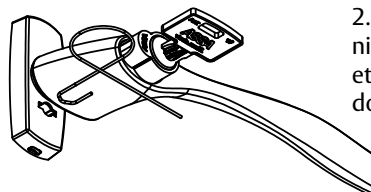

Funktioner

- Konstruerad som en tryckcylinder, vilket innebär att cylindern trycks in i handtaget och därmed fixeras. Vid öppning återgår cylindern till olåst läge
- Nyckeln kan tas ur i såväl låst som olåst läge

Montering

1. Placera retur-fjäder på cylinderns regeltapp enligt skiss.

2. För in cylindern i handtaget samtidigt som stoppstiftet som stoppstiftet trycks in i cylinderns sida.

3. Montera handtaget i rosetten.

Demontering

1. Vrid handtaget till öppet läge, 90° mot rosetten.

2. Frigör fjäderspänninge med hjälp av ett demonteringsdorn/nyckel.

3. Frigör cylindern genom att föra in demonteringsdornet mot fjäderstiftet i hålet på handtagets undersida enligt skiss.