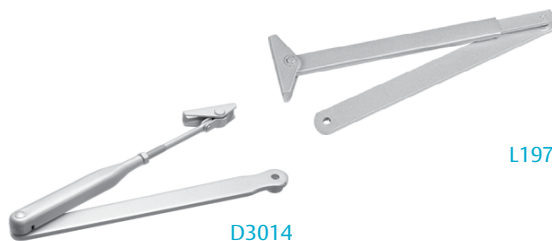

ASSA ABLOY DC300

Dörrstängare

Användningsområde

ASSA ABLOY DC300-serien passar för alla typer av ytter-, inner- och branddörrar där en säker och kontrollerbar stängning erfordras.

Funktion

Dörrstängarhuset är tillverkat i gjuten aluminium. DC300 är en tryckfjäderdörrstängare med högklassig hydraulolja och temperaturkompenserande ventiler.

Egenskaper

- Justerbar fjäderkraft 3-6 EN
- Max. dörrbredd 1 400 mm
- Kan monteras på dörrblad och karm
- Justerbar stängnings- och tillslagshastighet med ventil
- Axel justerbar 14 mm i höjddled
- Öppningsbroms justerbar från 75° standard
- Tidsfördröjd stängning mellan 180° – 70° tillval
- Övertrycksventil för att skydda dörrstängaren
- Temperaturkompenserande ventiler
- Mått: längd 260 mm, höjd 60 mm, djup 47 mm
- Färger: silver, vit, svart och brun. Kan erhållas i NCS och RAL.
- Lätt att montera med smal fastsättning av dörrstängarhuset och justerbar axel
- EN 1154
- CE-kontrollerad och godkänd

ASSA[®]

ASSA ABLOY

ASSA ABLOY DC300

Dörrstängare

Dörrstängarhus

DC300 storlek 2-6 EN justerbart
DC310 storlek 2-6 EN justerbart med tidsfördröjning
Max dörrbredd 1 400 mm (2-6)
Tillslags- och stängningshastighet, öppningsbroms och tidsfördröjning justerbara med ventiler.
Öppningsbroms (ÖB) tidsfördröjning
Axel justerbar 14 mm i höjded

Dörrstängarhus

Tillbehör

Standardarm

L190 karmdjup 0-100 mm
L199 karmdjup 0-100 mm odelbar
L198 karmdjup 100-200 mm
D3014 karmdjup 0-70 mm

D3014

L197

Uppställningsarm

Uppställningsarm