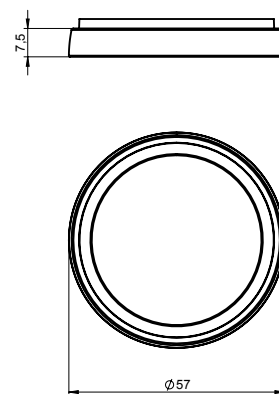

ASSA[®]

ASSA ABLOY

ASSA ABLOY Code Handle Door

Elektromekaniskt kodhandtag för dörr

Modell exempel 8812

Distansring 8820 (extra tillbehör)

ASSA®

ASSA ABLOY