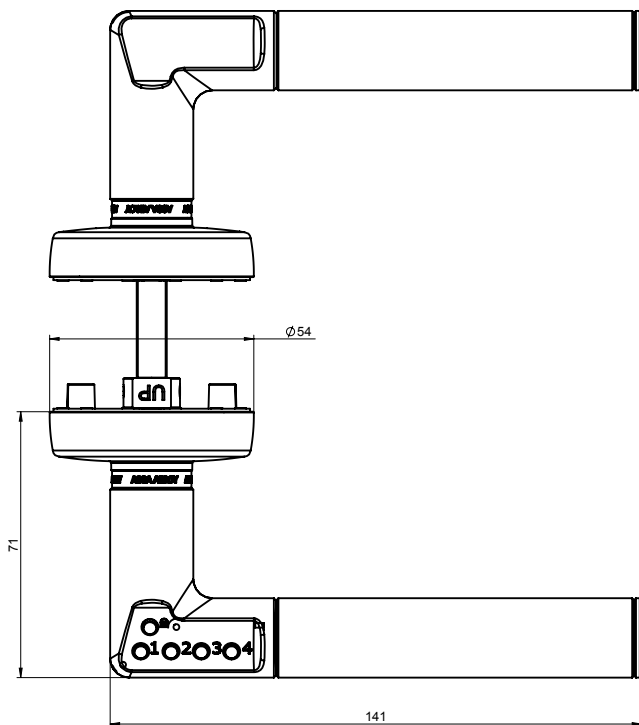

ASSA[®]

ASSA ABLOY

ASSA ABLOY Code Handle Door

Elektromekaniskt kodhandtag för dörr

Modell exempel 8812

Distansring 8820 (extra tillbehör)

ASSA®

ASSA ABLOY