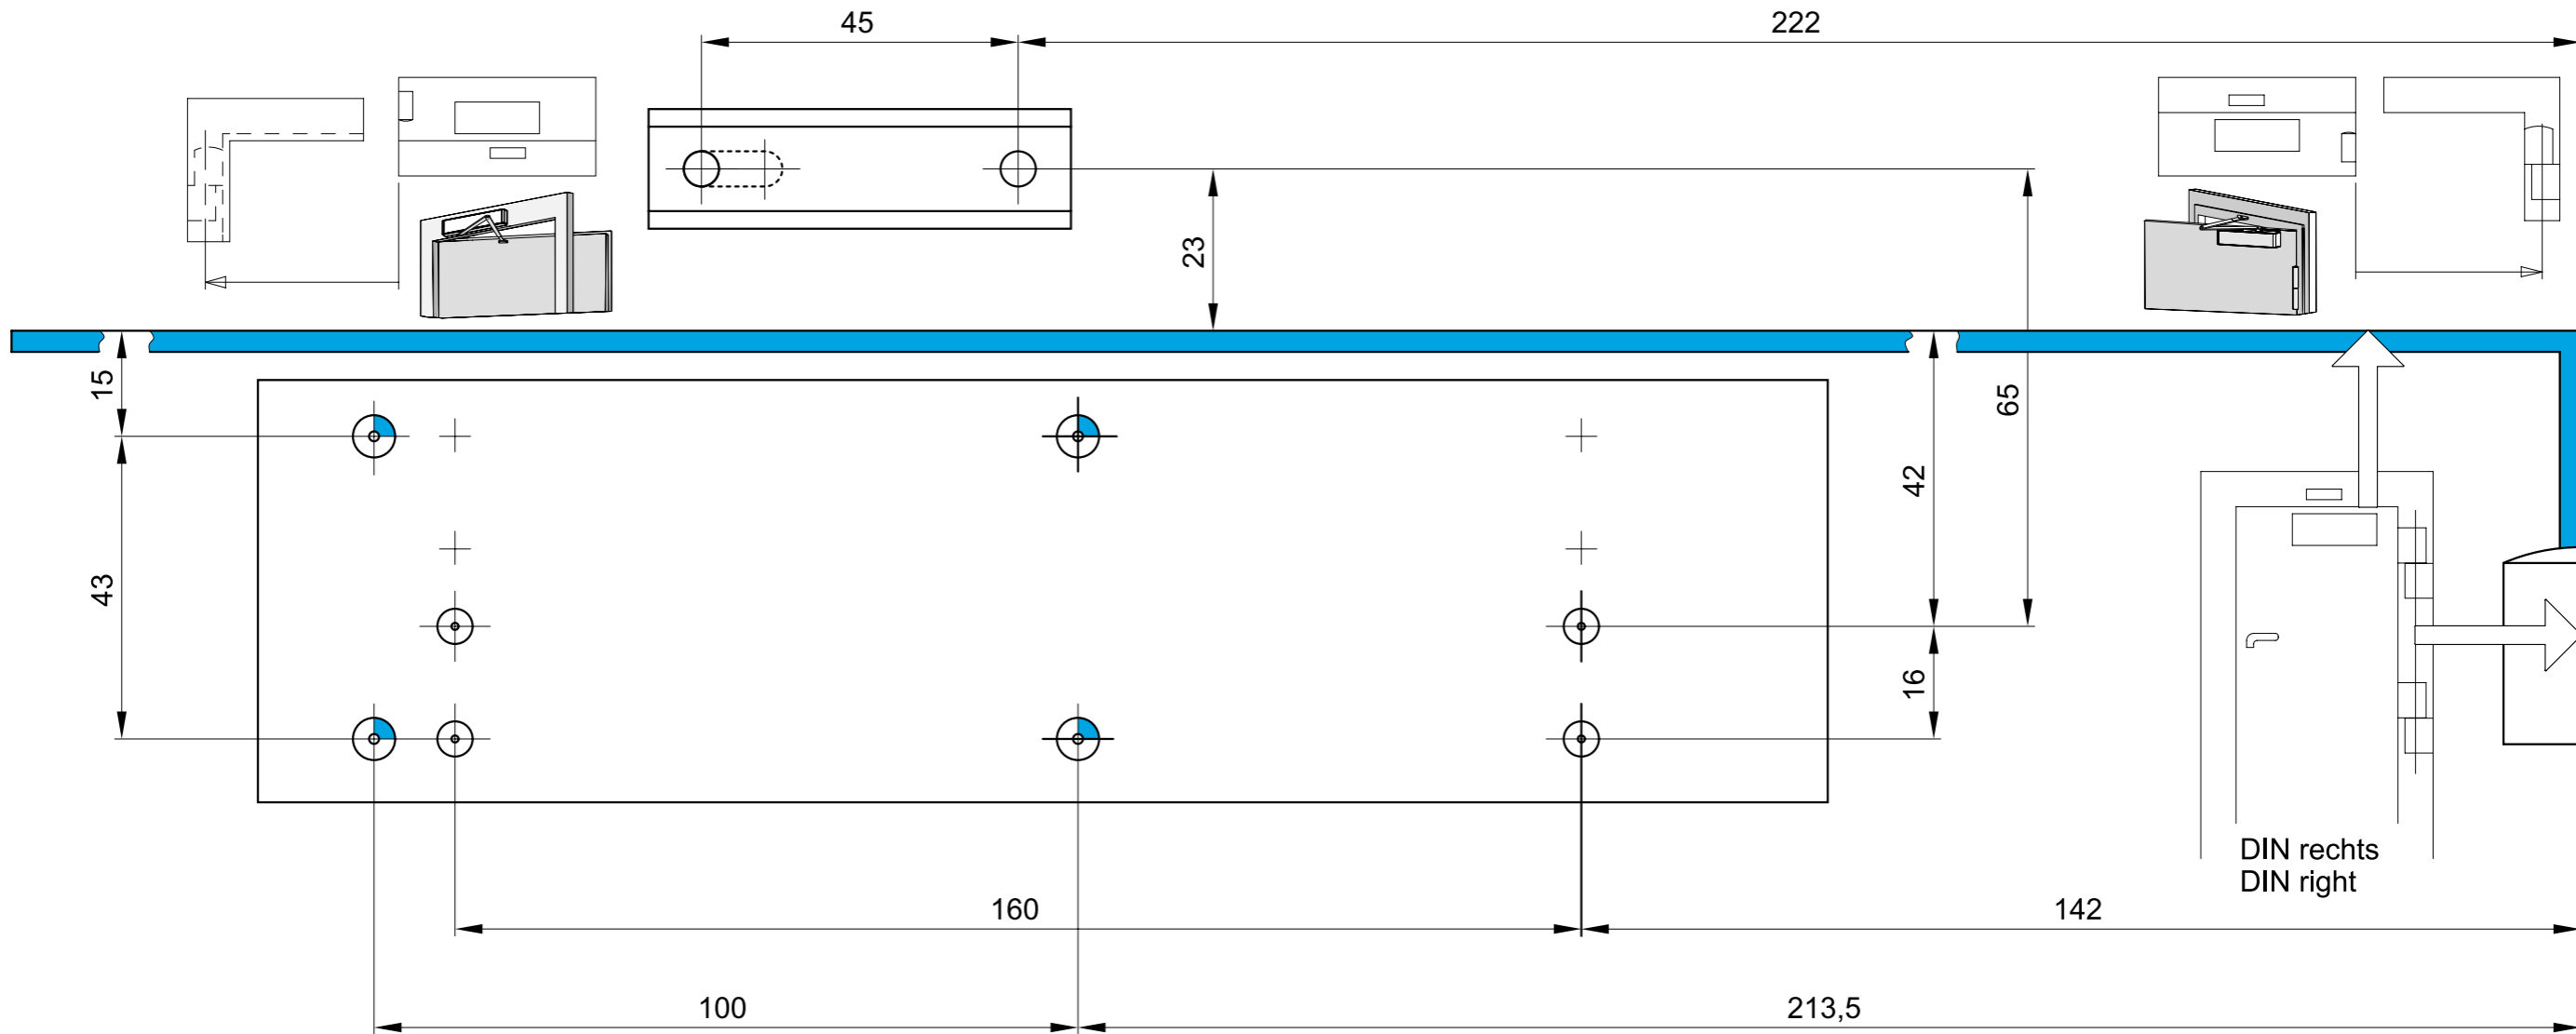

Gewinde M5
thread M5

Direktmontage
direct installation

ASSA ABLOY

DC200
DC300

Doc.Nr.: D1001202

ASSA ABLOY

DC200
DC300

Doc.Nr.: D1001202