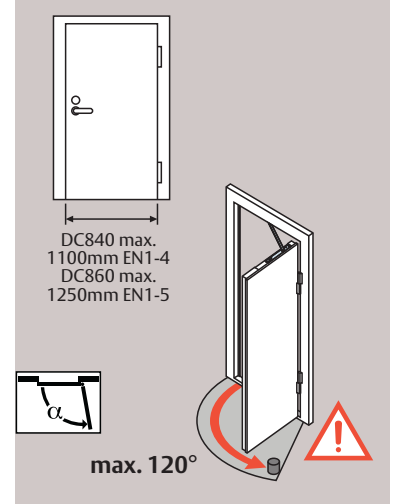

DC860/ DC840 Installation Instructions

ASSA ABLOY

DC860/ DC840

G893

G892

DC860 + G892(G893)

CE	Abloy Oy PO Box 108 80101 Joensuu, Finland	09
0432-CPD-0047	EN 1154:1996+A1:2002	3 8 5 1 1 2

DC840 + G892(G893)