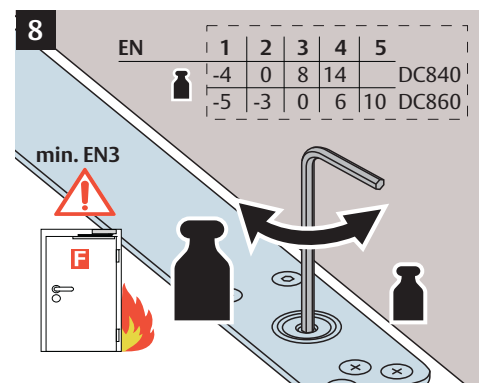

DC860/ DC840 Installation Instructions

ASSA ABLOY

DC860/ DC840

G893

G892

DC860 + G892(G893)

CE	Abloy Oy PO Box 108 80101 Joensuu, Finland	09
0432-CPD-0047	EN 1154:1996+A1:2002	3 8 5 1 1 2

DC840 + G892(G893)