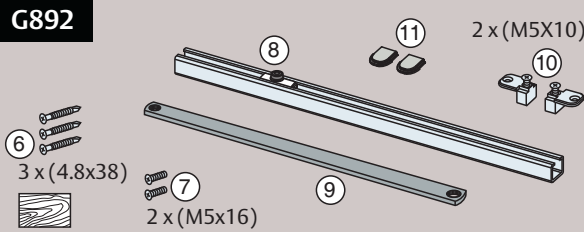

DC860/ DC840 Installation Instructions

ASSA ABLOY

DC860/ DC840

G893

G892

DC860 + G892(G893)

CE	Abloy Oy PO Box 108 80101 Joensuu, Finland	09
0432-CPD-0047	EN 1154:1996+A1:2002	3 8 5 1 1 2

DC840 + G892(G893)