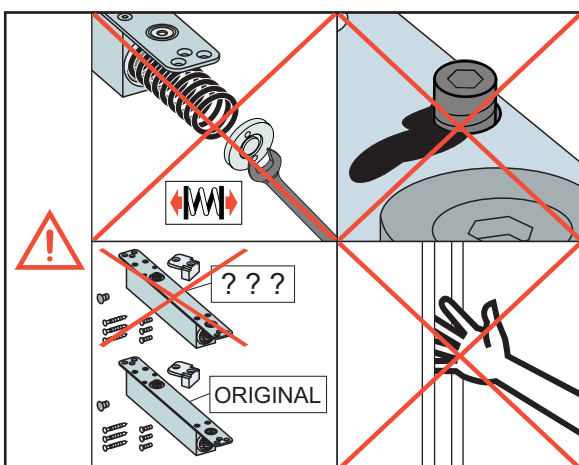

DC860/ DC840 Installation Instructions

ASSA ABLOY

DC860/ DC840

G893

G892

DC860 + G892(G893)

CE	Abloy Oy PO Box 108 80101 Joensuu, Finland	09
0432-CPD-0047	EN 1154:1996+A1:2002	3 8 5 1 1 2

DC840 + G892(G893)