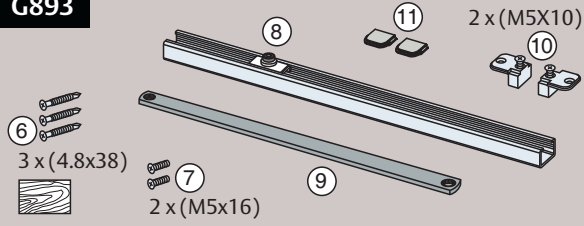

DC860/ DC840 Installation Instructions

ASSA ABLOY

DC860/ DC840

G893

G892

DC860 + G892(G893)

CE	Abloy Oy PO Box 108 80101 Joensuu, Finland	09
0432-CPD-0047	EN 1154:1996+A1:2002	3 8 5 1 1 2

DC840 + G892(G893)