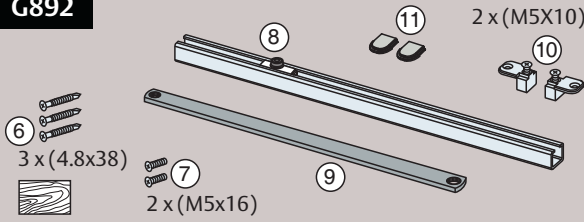

DC860/ DC840 Installation Instructions

ASSA ABLOY

DC860/ DC840

G893

G892

DC860 + G892(G893)

CE	Abloy Oy PO Box 108 80101 Joensuu, Finland	09
0432-CPD-0047	EN 1154:1996+A1:2002	3 8 5 1 1 2

DC840 + G892(G893)