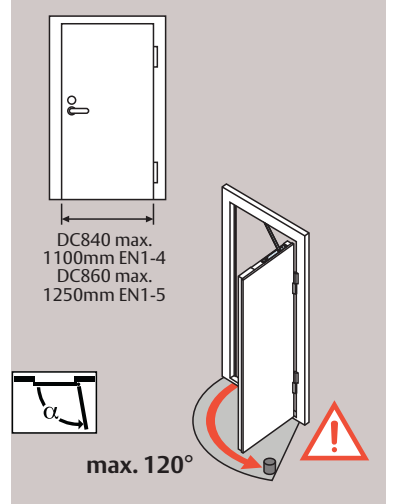

DC860/ DC840 Installation Instructions

ASSA ABLOY

DC860/ DC840

G893

G892

DC860 + G892(G893)

CE	Abloy Oy PO Box 108 80101 Joensuu, Finland	09
0432-CPD-0047	EN 1154:1996+A1:2002	3 8 5 1 1 2

DC840 + G892(G893)