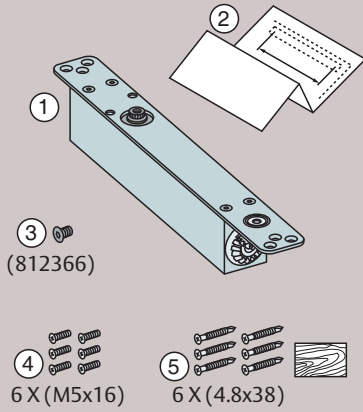

DC860/ DC840 Installation Instructions

ASSA ABLOY

DC860/ DC840

G893

G892

DC860 + G892(G893)

CE	Abloy Oy PO Box 108 80101 Joensuu, Finland	09
0432-CPD-0047	EN 1154:1996+A1:2002	3 8 5 1 1 2

DC840 + G892(G893)