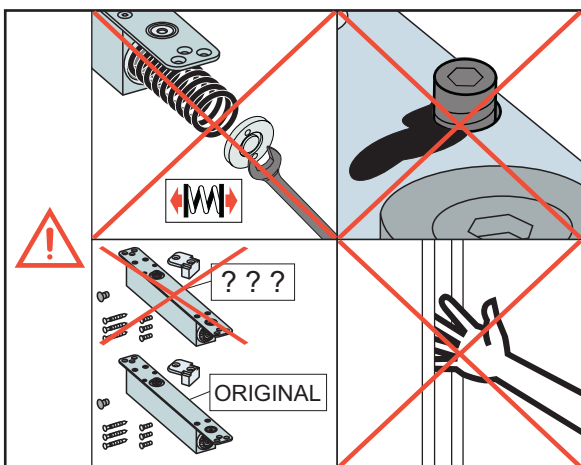

DC860/ DC840 Installation Instructions

ASSA ABLOY

DC860/ DC840

G893

G892

DC860 + G892(G893)

CE	Abloy Oy PO Box 108 80101 Joensuu, Finland	09
0432-CPD-0047	EN 1154:1996+A1:2002	3 8 5 1 1 2

DC840 + G892(G893)