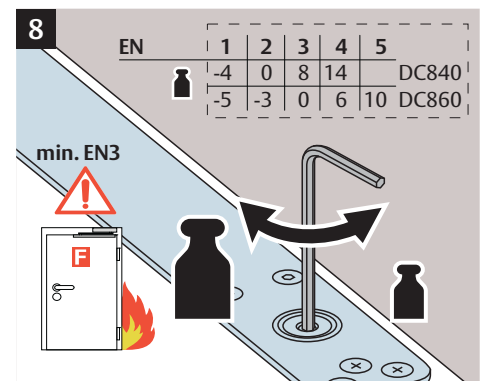

DC860/ DC840 Installation Instructions

ASSA ABLOY

DC860/ DC840

G893

G892

DC860 + G892(G893)

CE	Abloy Oy PO Box 108 80101 Joensuu, Finland	09
0432-CPD-0047	EN 1154:1996+A1:2002	3 8 5 1 1 2

DC840 + G892(G893)