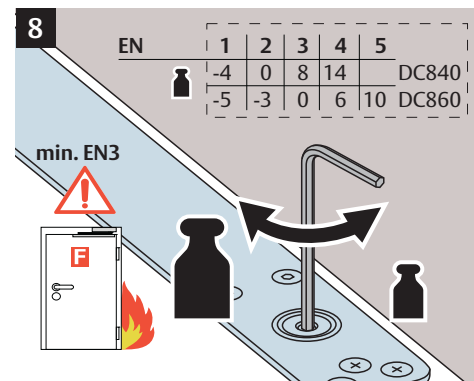

DC860/ DC840 Installation Instructions

ASSA ABLOY

DC860/ DC840

G893

G892

DC860 + G892(G893)

CE	Abloy Oy PO Box 108 80101 Joensuu, Finland	09
0432-CPD-0047	EN 1154:1996+A1:2002	3 8 5 1 1 2

DC840 + G892(G893)