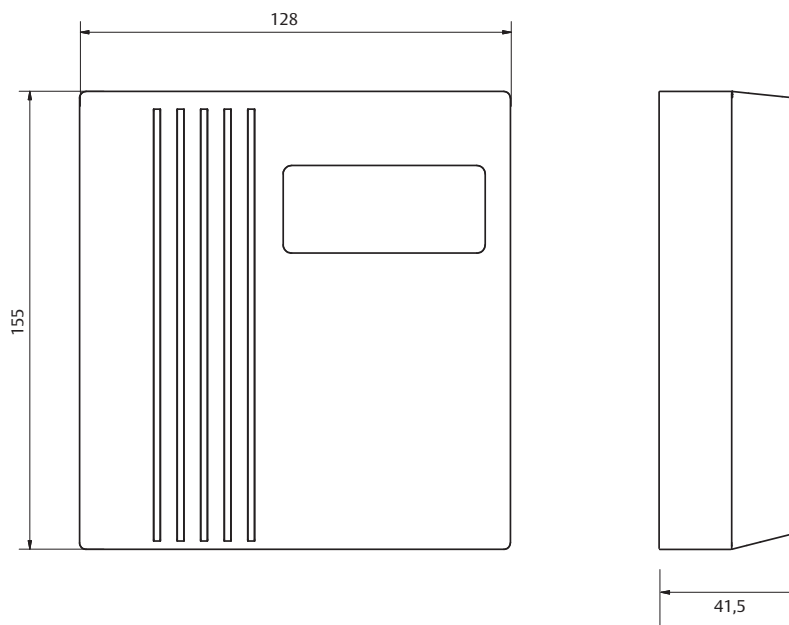

Kapsling

- Slagtålig ABS-plast SIS166653
- Halogen/Halon fri

Reläfunktioner DAC-430 II (med reläkort)

- Tidsstyrd utgång
- Summer
- Temporär larmförbikoppling
- Dörrautomatik
- Dörrbladets läge
- Övervakat läge (motorlås)
- Upplåst läge (motorlås)
- Låst läge (motorlås)
- Elslutbleck
- Temporär larmförbikoppling som inte faller vid dörr öppen för länge
- Sabotage
- Permanent larmförbikoppling
- Förlarm för larmförbikoppling
- Spegla blockeringsingång i zon
- Balanserad UT/SAB
- Balanserad UT/LARM
- Handikappsutgång
- Ovillkorlig summerutgång
- Följer dag läget (motorlås)
- Dörrautomatik med IR/Radar
- Utpassering
- Inpassering
- Ogiltigt kort/kod

Data

- Matningsspänning: 12-24 V AC/DC
- Maximal strömförbrukning: 12 V DC 55 mA
  24 V DC 40 mA
- Antal ingångar: 2 (1st för öppnknapp, 1st för dörrövervakning)
- Antal utgångar: 2 (1st LFK, 1st Ellåsstyrning)
- Vikt: 200 g
- Volym: 0,0832 m³
- Temperaturområde: +5°C till +40°C (ej kondenserande)

Tillbehör

- Reläkort 400RC64 med 4 ingångar (3 st möjliga att dubbelbalansera, 1 st som blockeringsingång) och 6 utgångar (4 st konfigureringsbara, 1 st larmstyrning, 1 st schemastyrd)
- Reläkort 500RW22 - Reläkort/interface med 2 reläer och 2 ingångar, Wiegand interface för två OEM läsare, in/ut

Artikelnummer

• DAC-430II	556 640 2085	E58 701 11
• Reläkort	400RC64 556 651 160	E58 760 12
• Reläkort	500RW22 556 652 2160	E58 700 87

Läsarteknologier som hanteras

- EM4102, Mifare, CL/DATA (Magnet), Wiegand

ASSA ABLOY is the global leader in door opening solutions, dedicated to satisfying end-user needs for security, safety and convenience

ASSA AB
P.O. Box 371
SE-631 05 Eskilstuna
Sweden

Phone +46 (0)16 17 70 00
Fax +46 (0)16 17 70 49

Customer support:
phone intl. +46 (0)16 17 71 00
Phone nat. 0771-640 640
Fax +46 (0)16 17 73 72
e-mail: helpdesk@assa.se
www.assa.se

CE-kontrollerad och godkänd