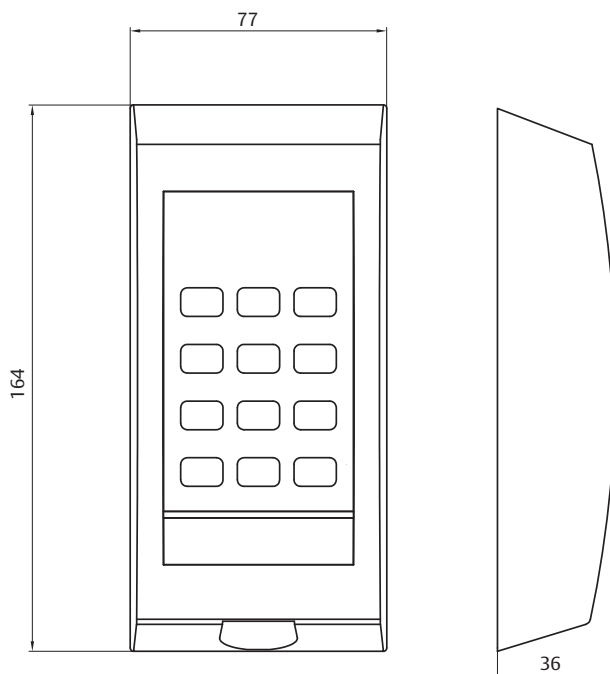

Kompakt proxläsare med knappsett

Indikeringar

- Kortläsare i drift/redo
- Dörr olåst
- Dörrkod/kodläsfunktion
- Kort + PIN-kod
- Spärrad för passage
- Visar larmstatus för larmbehörigt kort
- Ogiltigt kort

Data

- Matningsspänning: 12-24 V AC/DC
- Utgång, spänning eller fri reläslutning
- Egenströmförbrukning: 100 mA
- Vikt: 1,5 kg
- Temperaturområde läsare: -20°C till +70°C

- Inbyggd DAC-interface: Direktansluts till LCU9016II och LCU9017II
- Lästeknologi: EM4102

Material

- PC plast med svart dekal
- Halon/Halogenfri
- Uppfyller kraven för IP54
- Rostfria tryckknappar
- Gjuten bottenplatta

Övrigt

- Inbyggd sabotagekontakt
- Låsbar kapsling

Artikelnummer

• PCR40	Vit	S556 509 085	E58 760 72
• PCR40	Svart	S556 509 084	E58 760 73

ASSA ABLOY Opening Solutions Sweden
P.O. Box 371
SE-631 05 Eskilstuna
Sweden

Phone +46 (0)16 17 70 00
Fax +46 (0)16 17 70 49

Customer support:

Phone intl. +46 (0)16 17 71 00
Phone nat. 0771-640 640

Fax +46 (0)16 17 73 72

e-mail: helpdesk.se.openingsolutions@assaabloy.com
www.assaabloyopeningsolutions.se

CE-kontrollerad och godkänd