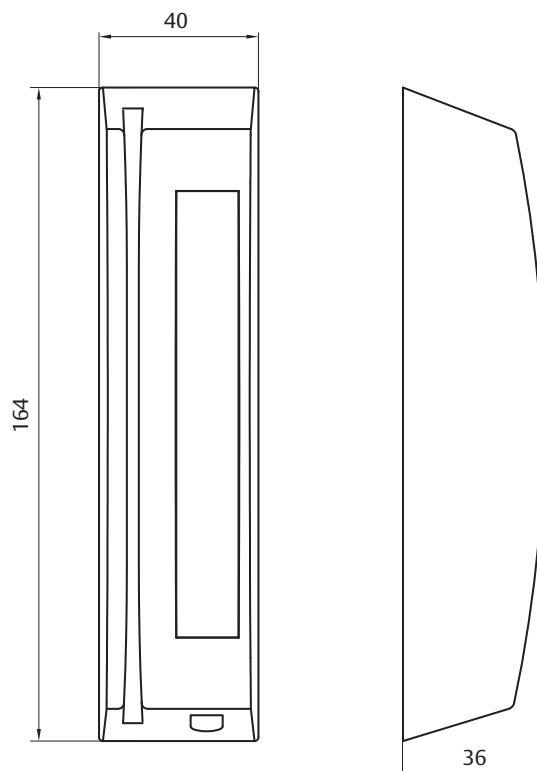

Magnetkortsläsare

Indikeringar

- Kortläsare i drift/redo
- Dörr olåst
- Ogiltigt kort
- Spärrad för passage

Material

- Gjuten zinklegering med vit eller svart pulverlack som standard

Övrigt

- Läser CR-80 kort på spår 2
- Uppfyller kraven för IP54

Artikelnummer

• 6354M	Vit	S556 454 167	E58 760 49
• 6354M	Svart	S556 454 164	E58 760 50

ASSA ABLOY Opening Solutions Sweden
P.O. Box 371
SE-631 05 Eskilstuna
Sweden

Phone +46 (0)16 17 70 00
Fax +46 (0)16 17 70 49

Customer support:

Phone intl. +46 (0)16 17 71 00
Phone nat. 0771-640 640

Fax +46 (0)16 17 73 72

e-mail: helpdesk.se.openingsolutions@assaabloy.com
www.assaabloyopeningsolutions.se

CE-kontrollerad och godkänd