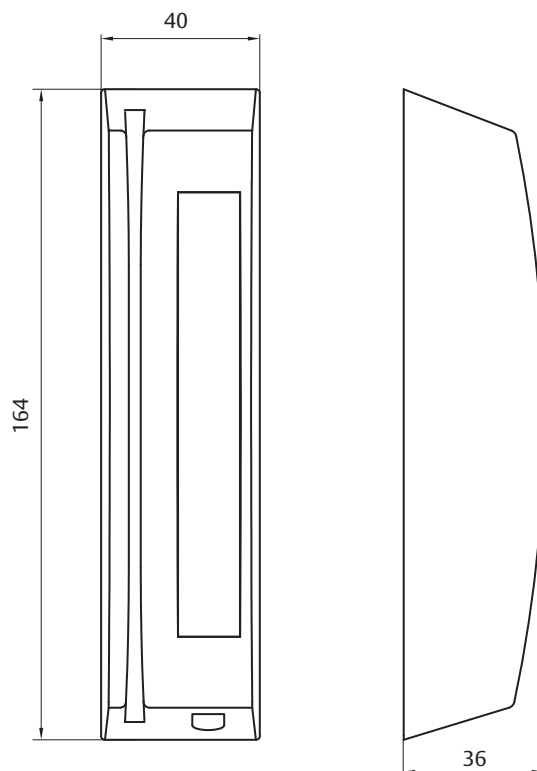

Magnetkortläsare med knappsats

Indikeringar

- Kortläsare i drift/reto
- Dörr olåst
- Dörrkod/kodläs funktion
- Kort
- Kort + PIN-kod
- Spärrad för passage
- Visar larmstatus för larmbehörigt kort
- Ogiltigt kort/kod

Material

- Gjuten zinklegering med vit eller svart pulverlack
- Rostfria tryckknappar
- Gjuten bottenplatta

Kan anslutas till

- ARX eller RiTA systemen

Tillbehör

- 6355VS Värmesats

Övrigt

- Inbyggd sabotagekontakt
- Läser CR-80 kort på spår 2
- Uppfyller kraven för IP54
- Låsbar kapsling
- Belysning

Artikelnummer

• 6355M	Svart	S556 655 164	E58 760 48
• 6355M	Vit	S556 655 167	E58 760 47

ASSA ABLOY Opening Solutions Sweden
P.O. Box 371
SE-631 05 Eskilstuna
Sweden

Phone +46 (0)16 17 70 00
Fax +46 (0)16 17 70 49

Customer support:
Phone intl. +46 (0)16 17 71 00
Phone nat. 0771-640 640
Fax +46 (0)16 17 73 72
e-mail: helpdesk.se.openingsolutions@assaabloy.com
www.assaabloyopeningsolutions.se

CE-kontrollerad och godkänd