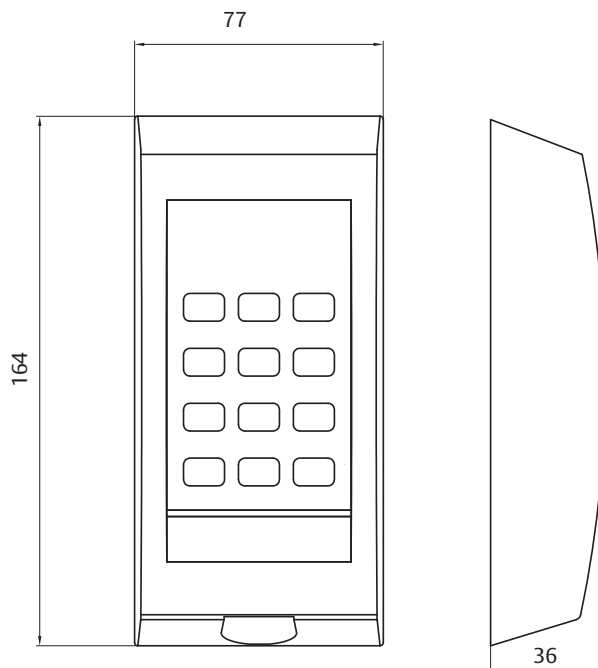

Beröringsfri läsare med knappsats

Indikeringar

- Kortläsare i drift/redo
- Dörr oläst
- Dörrkod/kodläsfunktion
- Kort/tag + PIN-kod
- Spärrad för passage
- Visar larmstatus för larmbehörigt kort/tag
- Ogiltigt kort/tag

Material

- Halon/Halogenfri
- Gjuten bottenplatta

Data

- Matningsspänning: 12 V DC
- Strömförbrukning: 100 mA
- Vikt: 0,4 kg
- Temperaturområde läsare: -25 °C till +70 °C
- Lästeknologi: EM4102

Tillbehör

- 6160RS Regnskydd

Kan anslutas till

- ARX och RiTA system

Övrigt

- Har inbyggd sabotagekontakt
- Uppfyller kraven för IP54
- Läsavstånd 5–10 cm
- Snabb avläsning
- Antenntestläge
- Låsbar kapsling
- Belyst knappsats

Artikelnummer

- Läsare 6485EM Vit S556 485 085 E58 760 74
- Läsare 6485EM Svart S556 485 084 E58 760 73

CE-kontrollerad och godkänd

ASSA ABLOY Opening Solutions Sweden
P.O. Box 371
SE-631 05 Eskilstuna
Sweden

Phone +46 (0)16 17 70 00
Fax +46 (0)16 17 70 49

Customer support:

Phone intl. +46 (0)16 17 71 00
Phone nat. 0771-640 640

Fax +46 (0)16 17 73 72

e-mail: helpdesk.se.openingsolutions@assaabloy.com

www.assaabloyopeningsolutions.se