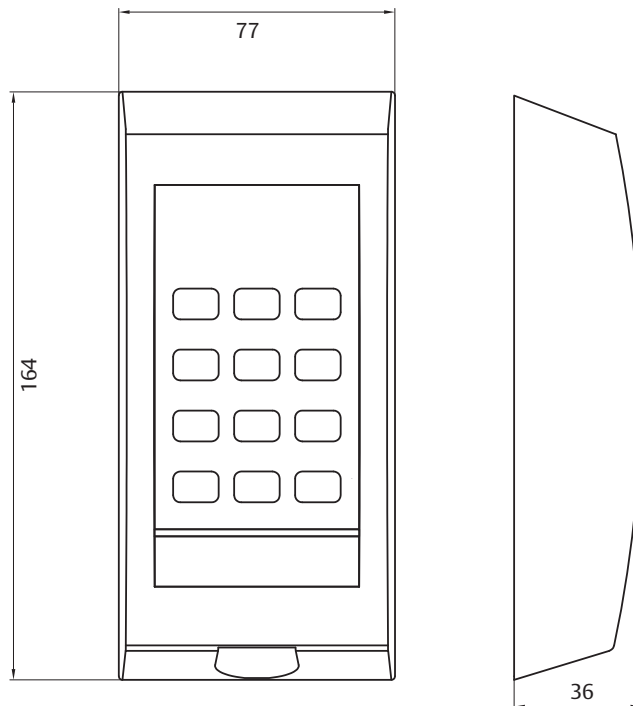

ASSA 240IR

IR kodlås

ASSA®

ASSA ABLOY

ASSA ABLOY, the global leader in door opening solutions, dedicated to satisfying end-user needs for security, safety and convenience.

ASSA AB
P.O. Box 371
SE-631 05 Eskilstuna
Sweden

phone +46 (0)16 17 70 00
fax +46 (0)16 17 72 10

Customer support:
phone +46 (0)771 640 640
fax +46 (0)16 17 73 72
e-mail: helpdesk@assa.se

www.assa.se

Indikeringar

- Programmeringsläge
- Programmering godkänd
- Programmering ej godkänd
- Felslagsblockering
- Olåst
- "Tangenttryck"

Material

- Gjuten zinkreglering med vit eller svart pulverlack som standard
- Rostfria tryckknappar
- Gjuten bottenplatta

Data

- Matningsspänning: 12-24 V AC/DC
- Maximal strömförbrukning: 240IR = 110 mA
- Utgång, fri reläslutning: max 24 V/1A

Tillbehör

- RST35/90 Regnskydd
- 6170RS Regnskydd
- TMV01 Tillgänglighetsfäste

Övrigt

- Sju IR-kanaler
- Två 4- eller 6-siffriga koder
- Kod 5 och 6 kan gemensamt blockeras via till exempel kopplingsur
- Felslagsblockering
- Automatisk nedbrytning av öppningstiden
- Uppfyller kraven för IP54
- Låsbar kapsling
- Belyst knappsats

Artikelnummer

- 240IR Vit S532 300 167
- 240IR Svart S532 300 164
- IR Testsändare S531 250 184
- 120IR -IR-mottagare för S531 200 185
  komplettering av befintligt kodlås

CE-kontrollerad och godkänd