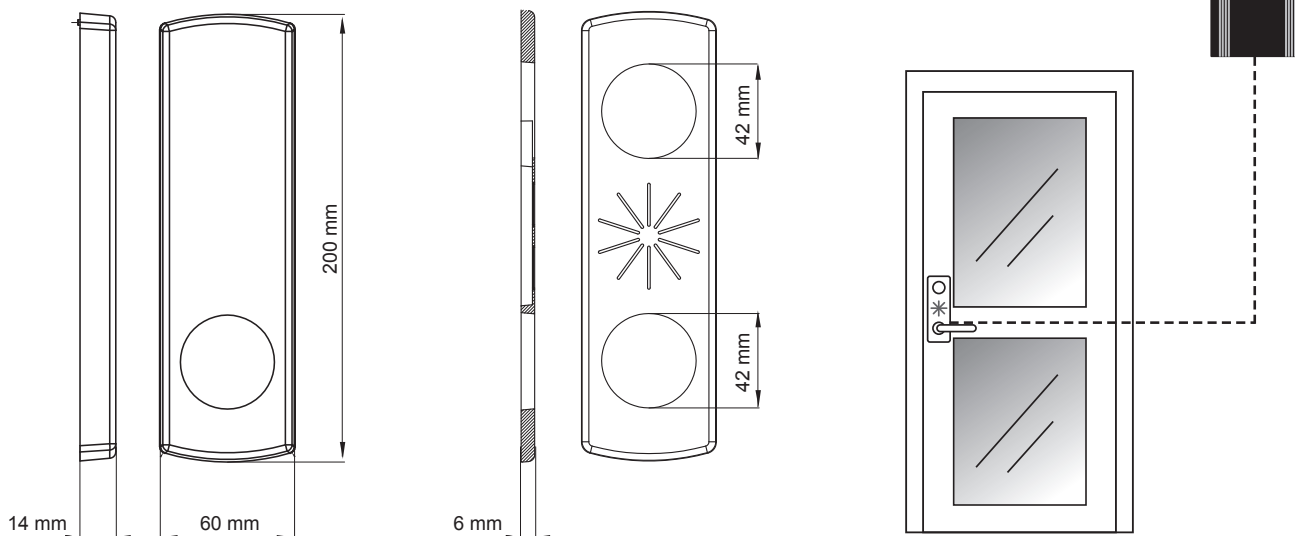

Indikeringar

- Dörr olåst/ Giltig passage – blå
- Dörr spärrad/Ogiltigt kort – röd

Ingångar/Utgångar

- Tryckesavkänning
- Dörrlägesindikering via förreglingsfall
- Ingång för extern öppnknapp
- Ingång för extern dörrlägesgivare (till exempel en magnetkontakt)

Data

- Matningsspänning: 17,1 V AC/15-28V DC
- Strömförbrukning: vid 24V 30 mA
- Förbrukning vid olåst: vid 24V 150 mA
- Vikt: 1,5 kg inkl. låshus
- Temperaturområde: -20°C till +65°C
- Relativ fuktighet: 20-70%
- Läsarteknologi: EM4102
- Uppfyller kraven för IP54

Kan anslutas till

- Direktansluts till ARX, RX WEB eller RiTA Passersystem

Övrigt

- Valbar rättvänd/omvänd funktion
- Vändbar höger/vänster
- Har inbyggd sabotagekontakt
- Gjutna kåpor

Material

- Mattborstad krom

Artikelnummer

- DBL342 med låshus (vändbart höger/vänster)
  S556 708 002 E 58 762 29

ASSA ABLOY is the global leader in door opening solutions, dedicated to satisfying end-user needs for security, safety and convenience

ASSA AB
P.O. Box 371
SE-631 05 Eskilstuna
Sweden

Phone +46 (0)16 17 70 00
Fax +46 (0)16 17 70 49

Customer support:
phone intl. +46 (0)16 17 71 00
Phone nat. 0771-640 640
Fax +46 (0)16 17 73 72
e-mail: helpdesk@assa.se

www.assa.se

CE-kontrollerad och godkänd