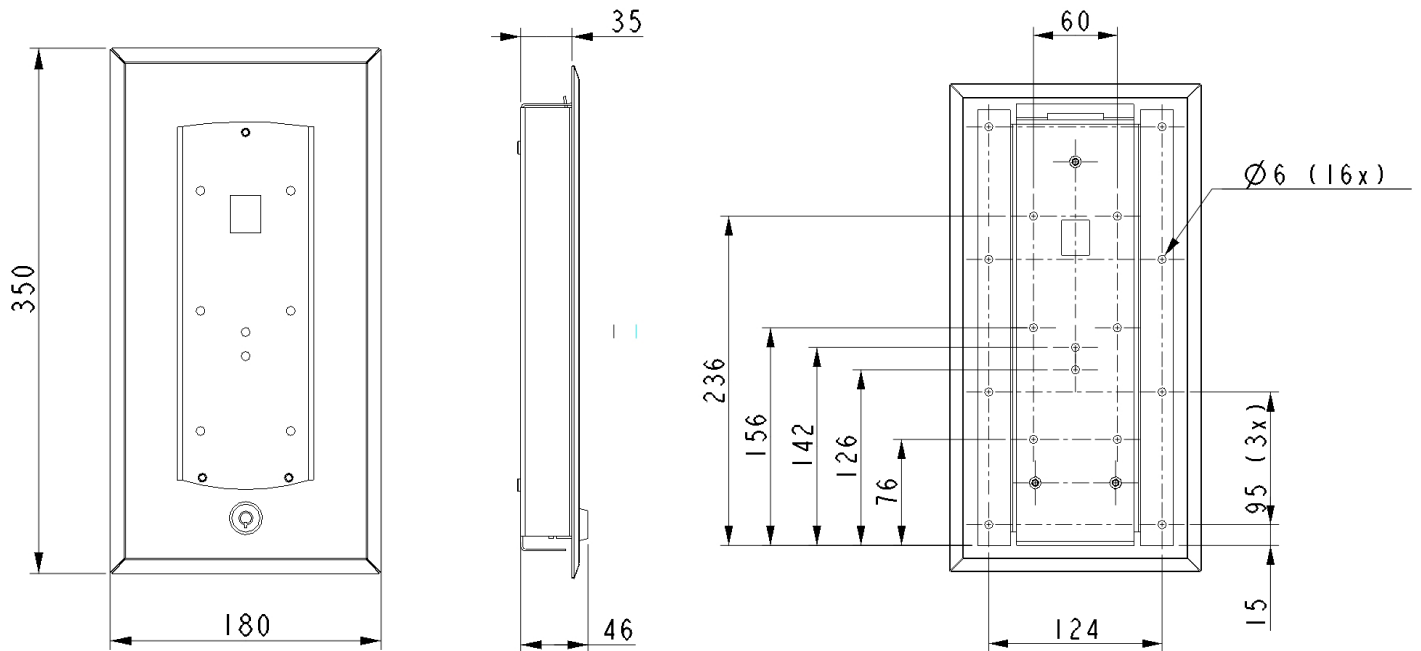

ASSA ECP-IR 1

Infällnadslåda för ASSA porttelefon ECP30 och ECP35

ASSA®

ASSA ABLOY

ASSA ABLOY, the global leader in door opening solutions, dedicated to satisfying end-user needs for security, safety and convenience.

ASSA AB
P.O. Box 371
SE-631 05 Eskilstuna
Sweden

phone +46 (0)16 17 70 00
fax +46 (0)16 17 70 49

Customer support:
phone intl. +46 (0)16 17 71 00
phone nat. 0771-640 640
fax +46 (0)16 17 73 72
e-mail: helpdesk@assa.se

www.assa.se