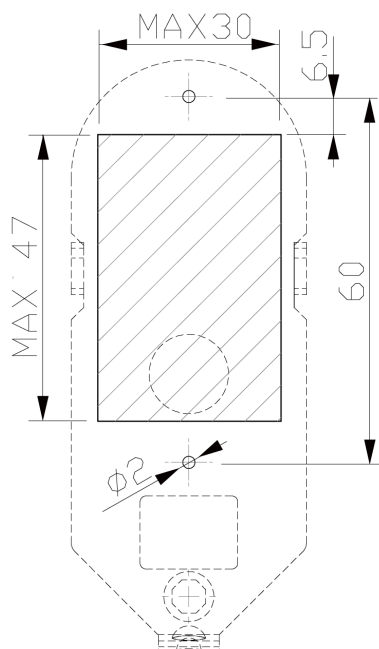

Teknisk information

- Upp till 1 500 personer/läsare
- Upp till 1 000 loggar
- Schema för personer och dörrar
- Kalender med automatisk ändring av sommartid/vintertid
- RFID 13,56 MHz 1k/4K
- Läser sektorkodning på Mifare kort/taggar, programmerade i Smartair System TS1000
- Driftsätts med programmeringsenhet
- Temperatur: -10°C - +80°C
- Luftfuktighet: 85%
- Testad enligt IP54
- Strömförbrukning max 150 mA
- 12-24 V AC/DC. Om fler produkter ska anslutas får dessa inte dra mer än 600mA
- CE-märkt

Funktioner

Se produktblad för Smartair System TS1000 med Update on Card funktion.

Innehåll i boxen

- 1 x komplett vägläsare med monteringsplatta och reläkort (kabel 05, x 3 meter)
- 1 x tillbehörspåse med relä och transentskydd
- 1 x monteringsinstruktion

OBS! Strömförsörjning, monteringsbox eller batteri-backup ingår ej.

ASSA ABLOY is the global leader in door opening solutions, dedicated to satisfying end-user needs for security, safety and convenience

ASSA AB
P.O. Box 371
SE-631 05 Eskilstuna
Sweden

Phone +46 (0)16 17 70 00
Fax +46 (0)16 17 70 49

Customer support:
phone intl. +46 (0)16 17 71 00
Phone nat. 0771-640 640
Fax +46 (0)16 17 73 72
e-mail: helpdesk@assa.se

www.assa.se