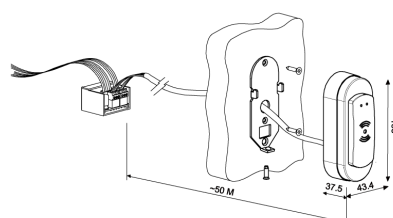

Teknisk information

- Upp till 1 500 personer/läsare
- Upp till 1 000 loggar
- Schema för personer och dörrar
- Kalender med automatisk ändring av sommartid/vintertid
- RFID 13,56 MHz 1k/4K
- Läser sektorkodning på Mifare kort/taggar, programmerade i Smartair System TS1000
- Driftsätts med programmeringsenhet
- Temperatur: -10°C - +80°C
- Luftfuktighet: 85%
- Testad enligt IP54
- Strömförbrukning max 150 mA
- 12-24 V AC/DC. Om fler produkter ska anslutas får dessa inte dra mer än 600mA
- CE-märkt

Funktioner

Se produktblad för Smartair System TS1000 med Update on Card funktion.

Innehåll i boxen

- 1 x komplett vägläsare med monteringsplatta och reläkort (kabel 05, x 3 meter)
- 1 x tillbehörspåse med relä och transentskydd
- 1 x monteringsinstruktion

OBS! Strömförsörjning, monteringsbox eller batteri-backup ingår ej.

ASSA ABLOY is the global leader in door opening solutions, dedicated to satisfying end-user needs for security, safety and convenience

ASSA AB
P.O. Box 371
SE-631 05 Eskilstuna
Sweden

Phone +46 (0)16 17 70 00
Fax +46 (0)16 17 70 49

Customer support:
phone intl. +46 (0)16 17 71 00
Phone nat. 0771-640 640
Fax +46 (0)16 17 73 72
e-mail: helpdesk@assa.se

www.assa.se