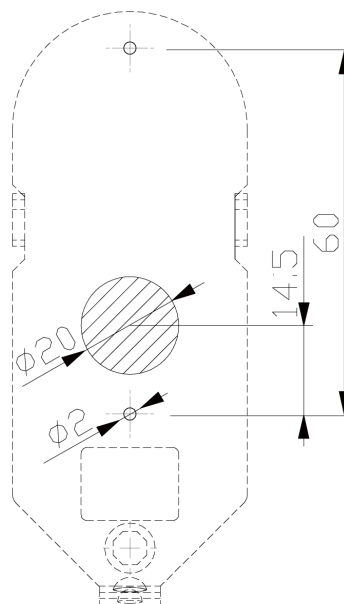

Teknisk information

- Upp till 1 500 personer/läsare
- Upp till 1 000 loggar
- Schema för personer och dörrar
- Kalender med automatisk ändring av sommartid/vintertid
- RFID 13,56 MHz 1k/4K
- Läser sektorkodning på Mifare kort/taggar, programmerade i Smartair System TS1000
- Driftsätts med programmeringsenhet
- Temperatur: -10°C - +80°C
- Luftfuktighet: 85%
- Testad enligt IP54
- Strömförbrukning max 150 mA
- 12-24 V AC/DC. Om fler produkter ska anslutas får dessa inte dra mer än 600mA
- CE-märkt

Funktioner

Se produktblad för Smartair System TS1000 med Update on Card funktion.

Innehåll i boxen

- 1 x komplett vägläsare med monteringsplatta och reläkort (kabel 05, x 3 meter)
- 1 x tillbehörspåse med relä och transentskydd
- 1 x monteringsinstruktion

OBS! Strömförsörjning, monteringsbox eller batteri-backup ingår ej.

ASSA ABLOY is the global leader in door opening solutions, dedicated to satisfying end-user needs for security, safety and convenience

ASSA AB
P.O. Box 371
SE-631 05 Eskilstuna
Sweden

Phone +46 (0)16 17 70 00
Fax +46 (0)16 17 70 49

Customer support:
phone intl. +46 (0)16 17 71 00
Phone nat. 0771-640 640
Fax +46 (0)16 17 73 72
e-mail: helpdesk@assa.se

www.assa.se