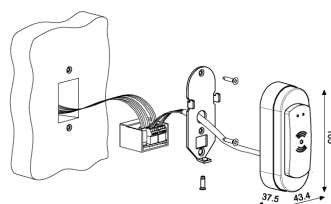

Teknisk information

- Upp till 1 500 personer/läsare
- Upp till 1 000 loggar
- Schema för personer och dörrar
- Kalender med automatisk ändring av sommartid/vintertid
- RFID 13,56 MHz 1k/4K
- Läser sektorkodning på Mifare kort/taggar, programmerade i Smartair System TS1000
- Driftsätts med programmeringsenhet
- Temperatur: -10°C - +80°C
- Luftfuktighet: 85%
- Testad enligt IP54
- Strömförbrukning max 150 mA
- 12-24 V AC/DC. Om fler produkter ska anslutas får dessa inte dra mer än 600mA
- CE-märkt

Funktioner

Se produktblad för Smartair System TS1000 med Update on Card funktion.

Innehåll i boxen

- 1 x komplett vägläsare med monteringsplatta och reläkort (kabel 05, x 3 meter)
- 1 x tillbehörspåse med relä och transentskydd
- 1 x monteringsinstruktion

OBS! Strömförsörjning, monteringsbox eller batteri-backup ingår ej.

ASSA ABLOY is the global leader in door opening solutions, dedicated to satisfying end-user needs for security, safety and convenience

ASSA AB
P.O. Box 371
SE-631 05 Eskilstuna
Sweden

Phone +46 (0)16 17 70 00
Fax +46 (0)16 17 70 49

Customer support:
phone intl. +46 (0)16 17 71 00
Phone nat. 0771-640 640
Fax +46 (0)16 17 73 72
e-mail: helpdesk@assa.se

www.assa.se