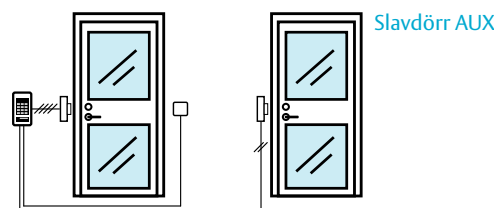

Huvuddörr
Med Öppnaknapp och
dörrtidsnedbrytning