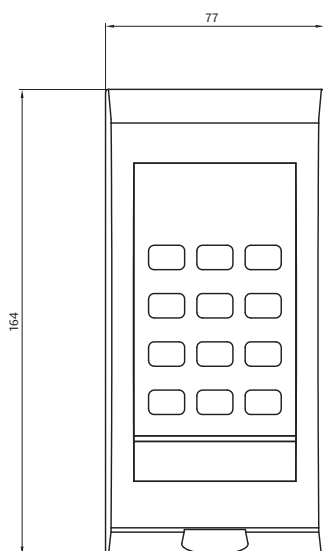

Kompakt kodlås med AUX

ASSA ABLOY, the global leader
in door opening solutions