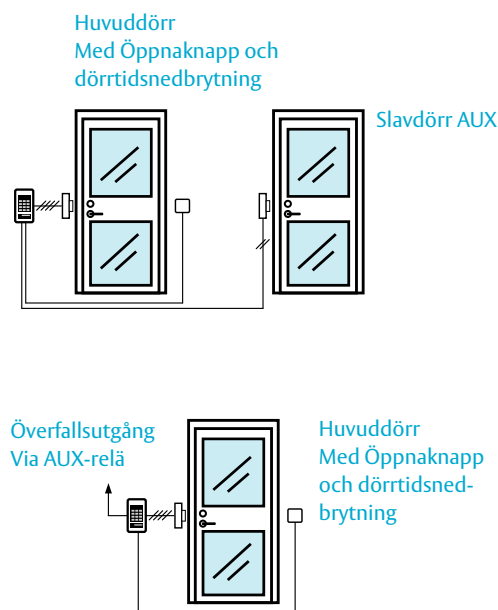

Kompakt kodlås med AUX

Indikeringar

- Programmeringsläge
- Programmering godkänd
- Programmering ej godkänd
- Felslagsblockering
- Olåst
- "Tangenttryck"

Data

- Matningsspänning: 12-24 V AC/DC
- Maximal strömförbrukning: 22CL = 85 mA
- Utgång, spänning eller fri reläslutning: max 24 V/1A

Material

- Kapsling i polykarbonat
- Rostfria tryckknappar
- Gjuten bottenplatta samt kåpa

Tillbehör

- RST 35/90 S556 163 035 E 58 762 88

Funktioner

- Sju 4- eller 6-siffriga koder
- Kod 5 och 6 kan gemensamt blockeras via till exempel kopplingsur
- Kod 7 kan tidsbegränsas från 1 till 9 dygn
- AUX-relä utgång
- En eller två dörrar (Valbart via DIP)
- Överfallsalarmsfunktion (Valbart via DIP)
- Växlande relä till/från via kod
- Felslagsblockering (Valbart via DIP)
- Automatisk nedbrytning av öppningstiden
- Uppfyller kraven för IP54
- Låsbar kapsling
- Belyst knappsats i en blå ton (På/Av via DIP)

Artikelnummer

- 22CL Silvergrå S532 222 086
- 22CL Svart S532 222 084

ASSA ABLOY Opening Solutions Sweden AB
P.O. Box 371
SE-631 05 Eskilstuna
Sweden

Phone +46 (0)16 17 70 00
Fax +46 (0)16 17 70 49

Customer support:
Phone intl. +46 (0)16 17 71 00
Phone nat. 0771-640 640

Fax +46 (0)16 17 73 72
e-mail: helpdesk.se.openingsolutions@assaabloy.com
www.assaabloyopeningsolutions.se

CE-kontrollerad och godkänd