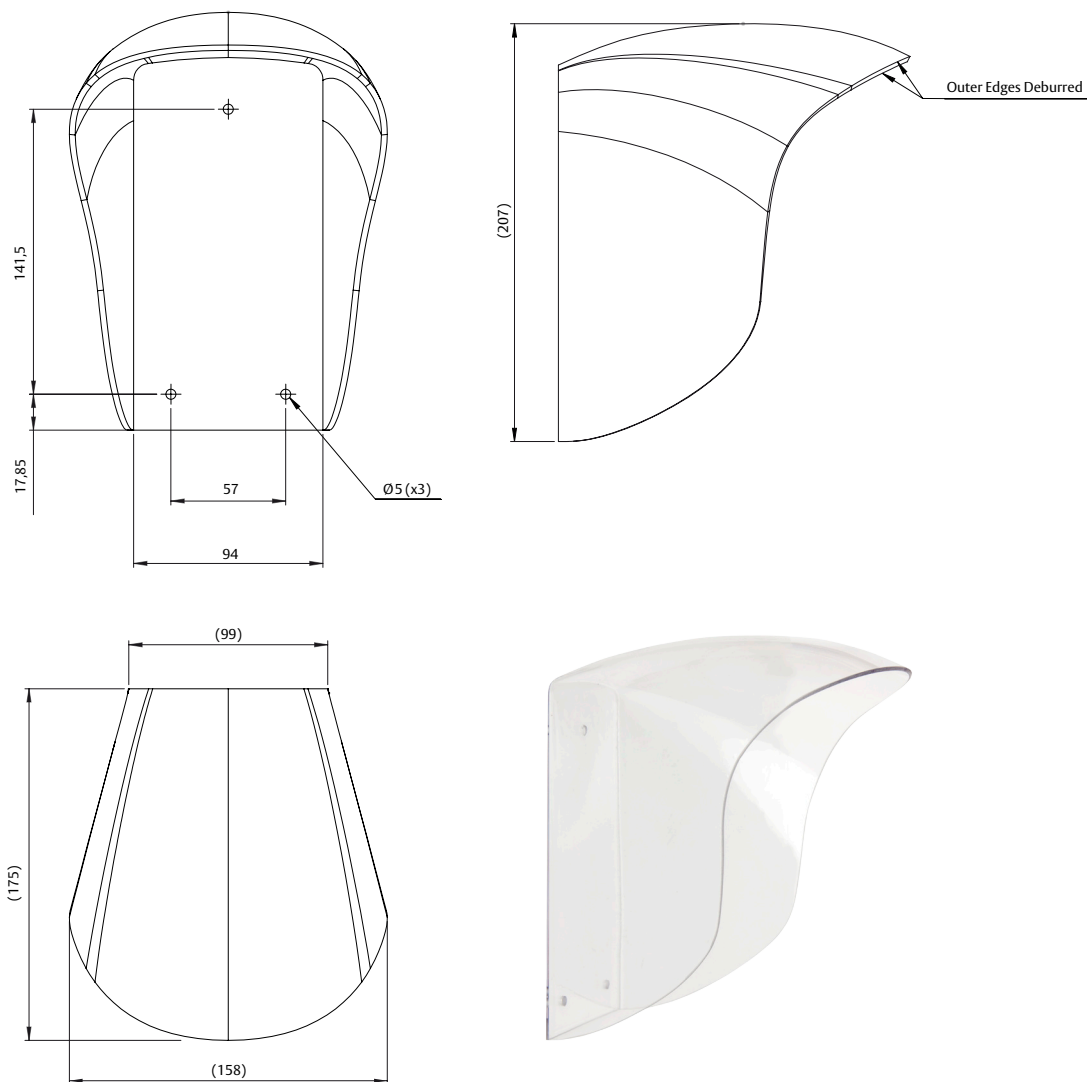

ASSA RST35/90

ASSA®
ASSA ABLOY

Regnskydd

ASSA ABLOY, the global leader
in door opening solutions

ASSA ABLOY is the global leader in door opening solutions, dedicated to satisfying end-user needs for security, safety and convenience

ASSA AB
P.O. Box 371
SE-631 05 Eskilstuna
Sweden

Phone +46 (0)16 17 70 00
Fax +46 (0)16 17 70 49

Customer support:
phone intl. +46 (0)16 17 71 00
Phone nat. 0771-640 640
Fax +46 (0)16 17 73 72
e-mail: helpdesk@assa.se

www.assa.se

Artikelnummer: S 556 163 035

Material: Plast. Transparent polykarbonat

Vikt 0.8 Kg

RST35/90 passar till följande läsare.

6485EM, 5485EM, PCR40

6585MF, 5585MF, 7585MF, PCR45

190CL, 210CL, 220CL, 22CL samt 25CL