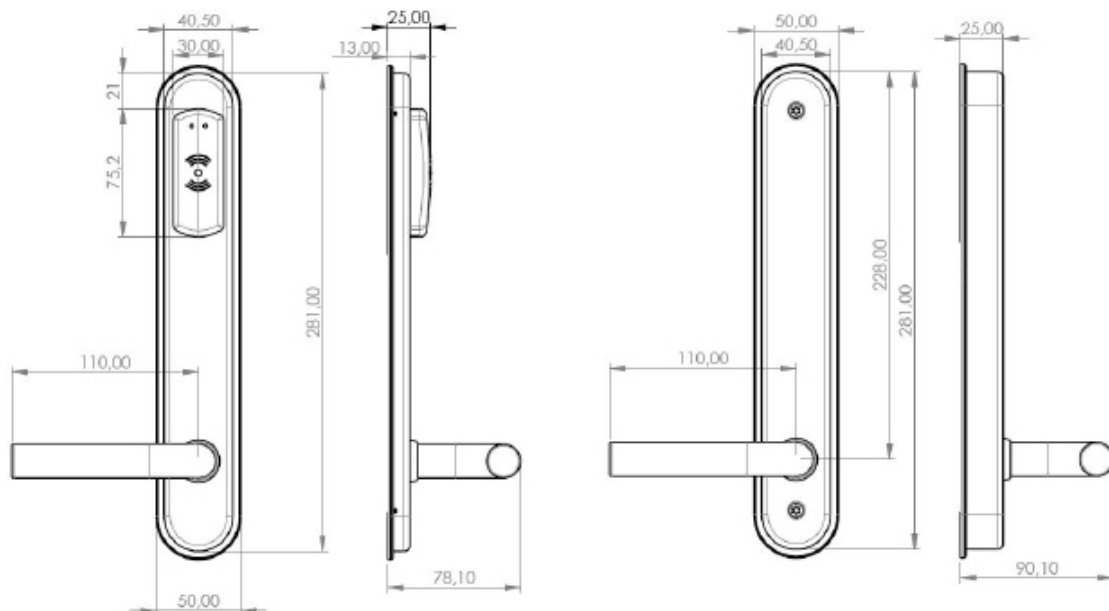

Den är tillverkad i rostfritt stål och drivs av 3 st AAA batterier som klarar upp till 20 000 öppningar. Batterier och elektronik sitter på "den säkra sidan" av dörren vilket gör att det inte går att komma åt för obehöriga. Läsaren indikerar öppningar och stängningar via röd och grön lysdiod.

## Innehåll

- Läsaren levereras komplett med utsida och insida, 3 st AAA batterier, skruvar, insexnyckel samt 1 installationskort
- Levereras i en version för höger/vänster
- Tryckespinnesats SKAND och Torx-mejsel beställs separat.
- Tryckespinnen är ledad i två delar, där utsidan aktiveras vid godkänd öppning. Observera att det inte är samma tryckespinnar som till SMARTair standard dörrläsare
- Beräkna rätt längd på pinnen i förhållande till dörrens tjocklek samt låshusets placering i dörren (A+B mått). Max dörrtjocklek 100mm
- Läsaren levereras i s.k. installationsläge. Till varje läsare ingår ett installationskort som fungerar i läsaren tills systemet är driftsatt med systemkoden. Om du visar installationskortet en gång, öppnar dörren och låser sedan automatiskt. Visar du kortet två gånger ställs dörren i olåst läge. För att låsa, visar du kortet två gånger igen