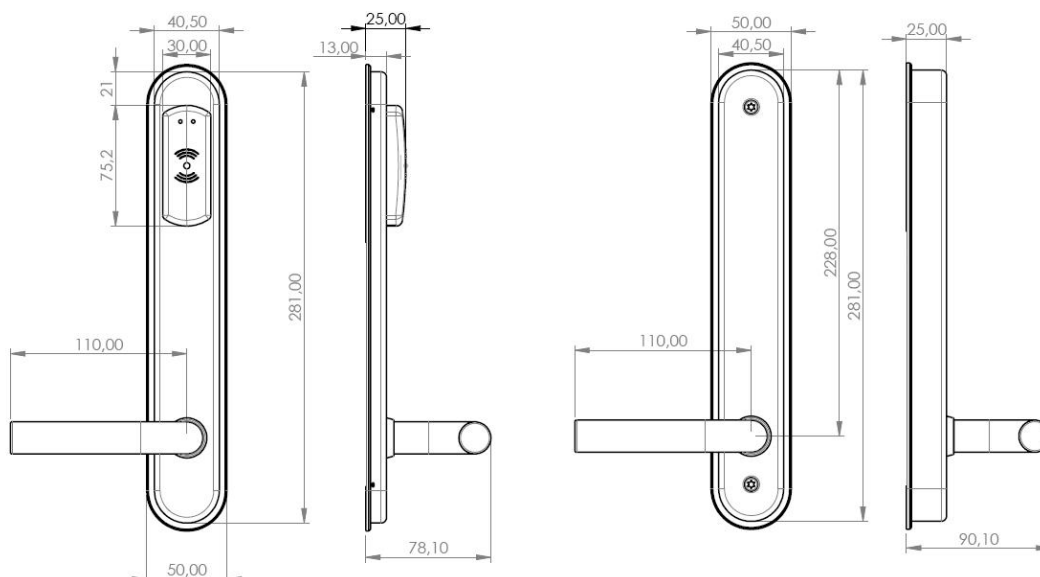

SMARTair Solo dörrläsare SKAND

ASSA[®]
ASSA ABLOY

Batteridrivnen Stand alone-läsare med Shadow-funktion

ASSA ABLOY, the global leader
in door opening solutions

Användningsområde

SMARTair Solo dörrläsare SKAND är en stand alone, batteri-driven läsare som monteras direkt på dörren och programmeras med ett programmeringskort vilket även innehåller en unik licens. Ingen programvara eller övrig utrustning krävs. Den har en fästplåt anpassad för Skandinaviska låshus vilket gör att du inte behöver borra i dörren.

Den finns som standard med cylinderhål på utsidan och slät insida (L2V). Övriga modeller finns som beställningsvara.

Läsaren är tillverkad i rostfritt stål och drivs av 3 st AAA batterier som klarar upp till 20 000 öppningar. Batterier och elektronik sitter på insidan, "den säkra sidan" av dörren.

ASSA ABLOY, the global leader
in door opening solutions

Innehåll

- Läsaren Solo levereras komplett med utsida och insida, 3 st AAA batterier, skruvar, insexnyckel samt 1 installationskort
- Levereras i en version för höger/vänster, läsaren är vändbar
- Programmeringskort, tryckespinesats SKAND för rätt dörrtjocklek samt Torx skruvmejsel beställs separat.
- Tryckespinnen är ledad i två delar, där utsidan aktiveras vid godkänd öppning. OBS! Det inte är samma tryckespinesats som till standard SMARTair dörrläsare
- Beräkna rätt längd på pinnen i förhållande till låshusets placering i dörren samt dörrtjocklek. Max dörrtjocklek 100 mm
- Solo batteridrivnen dörrläsare levereras i så kallad installationsläge. Till varje läsare ingår ett vitt installationskort som fungerar i läsaren tills systemet är driftsatt med programmeringskortet/licensen.