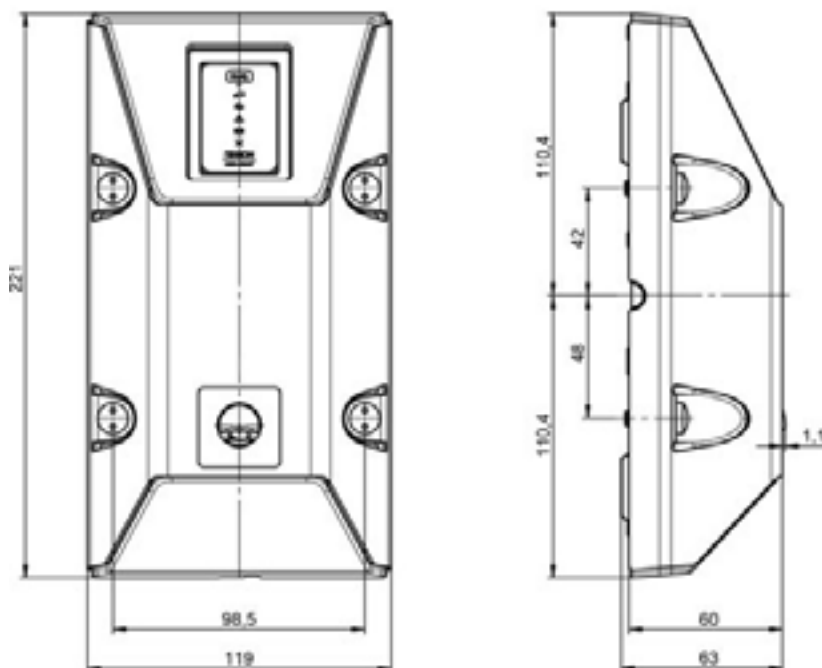

Artikelnr 70 41 92

Måttritning

Mått i mm. Ritningen är inte skalenlig.

ASSA ABLOY is the global leader in door opening solutions, dedicated to satisfying end-user needs for security, safety and convenience