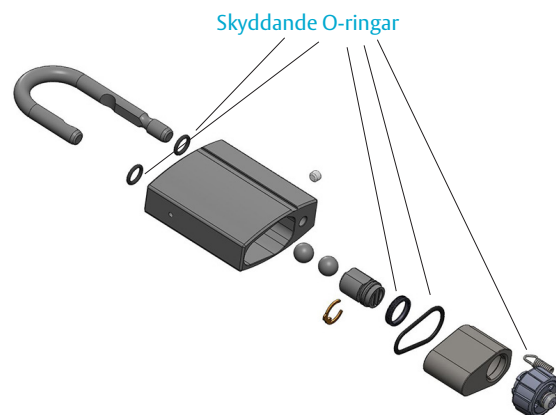

Med tätande O-ringar vid bygeln, i låset och över nyckelhålet är ASSA WP hänglås helt vattentätt. Det innebär att låsen kan hänga ute i regn och blåst, invändigt är det lika torrt. Låsen har även en god beständighet mot rost och uppfyller de högsta kraven på korrosionstålighet.

### Funktion

- Bygel i Boronstål
- Låshus i stål WP2 och härdat stål WP3
- IP57-klassad
- Uppfyller fordringar enligt: SSFN 014 och 015 klass 3  
EN1303 klass 6  
EN15684 Mekatronik
- EMC-testad enligt EN61 000-6-2, 3 (2001) (2003)
- Angreppsskyddad
- Dyrk- och manipulationskyddad
- Händelselogg
- Elektronisk behörighetsstyrning utan kablar
- Inget batteri
- Flexibel behörighetshantering
- Ingår i av försäkringsbolag godkänd läsenhet
- Kapslad låscylinder
- Temperaturområden: - 40°C till + 80°C

### Funktion

ASSA WP hänglås är perfekt att använda tillsammans med CLIQ eller CLIQ Remote. Med CLIQ kombinerar du den kända mekaniska teknologin med en elektromekaniskt krypterad kod.

CLIQ är unik och kan användas överallt, även i hänglås som är placerade i tuffa miljöer.

#### IP57 – helt dammtät, tål kontinuerlig nedsänkning i vatten

IP (International Protection) visar hur väl ett objekt är skyddat mot inträngande damm och vatten. Den första siffran anger graden av skydd mot intrång av främmande föremål och damm, den andra siffran visar vattenmotstånd. Den IP57-klassificering som tilldelas ASSAs väderbeständiga (WP) hänglås indikerar en hermetisk tätning.