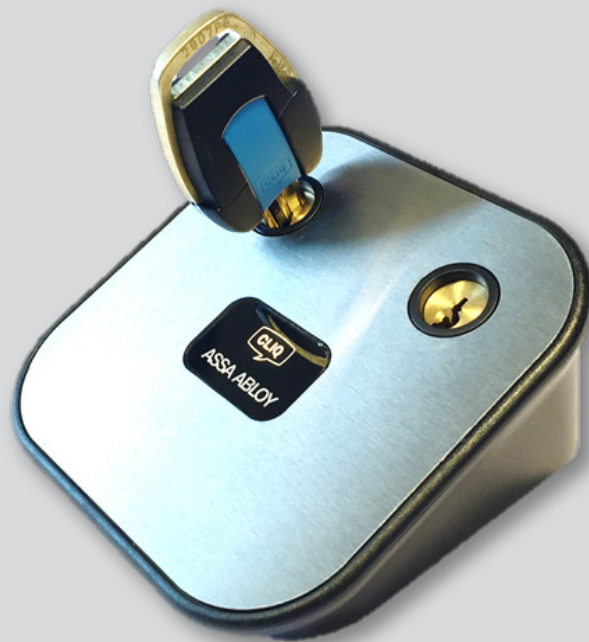

ASSA Terminal PD

Behörighet på distans

Användningsområde

ASSA Terminal PD är ett kommunikationsgränssnitt för säker inloggning och dataöverföring mellan CLIQ Web Manager och administratören. Enheten läser händelseloggar från elektromekaniska användarnycklar, överför programmeringsuppdrag till Setup-nycklar, och kan kopplas till både PC och surfplatta med USB-port.

CLIQ Remote tar passersystemsegenskaper till låssystemvärlden

Egenskaper

- Elektronisk inloggning för administratörer
- Krypterar information med AES / DES Encryption
- Läser händelseloggar
- Flexibel behörighetshantering
- Inget batteri
- Cloud (web)-baserad programvara
- Kompatibel med: Triton CLIQ Remote
dp CLIQ Remote
dp CLIQ Classic
- EMC testad enligt EN61 000-6-2, 3 (2001) (2003)
- För central administration
- Kapslingsklass: Skyddad mot droppande vatten, används ej i utomhusmiljö.
- Miljökrav, standarder och märkningar: RoHS, CE, FCC
- Kommunikation: USB 2.0 Micro-A
- Vikt: 100g
- Temperaturområde: - 40°C till + 80°C

ASSA Terminal PD

Behörighet på distans

Funktion

Enkel användning för administratören

- (1) Setup-nyckeln sätts in i den vänstra cylindern
- (2) Användarnycklar programmeras i den högra cylindern
- (2) Händelseloggar från användarnycklar läses i den högra cylindern
- (3) LED-symbolen lyser vid aktivitet och är släckt vid strömsparläge
- Inloggning i systemet sker med PIN-kod