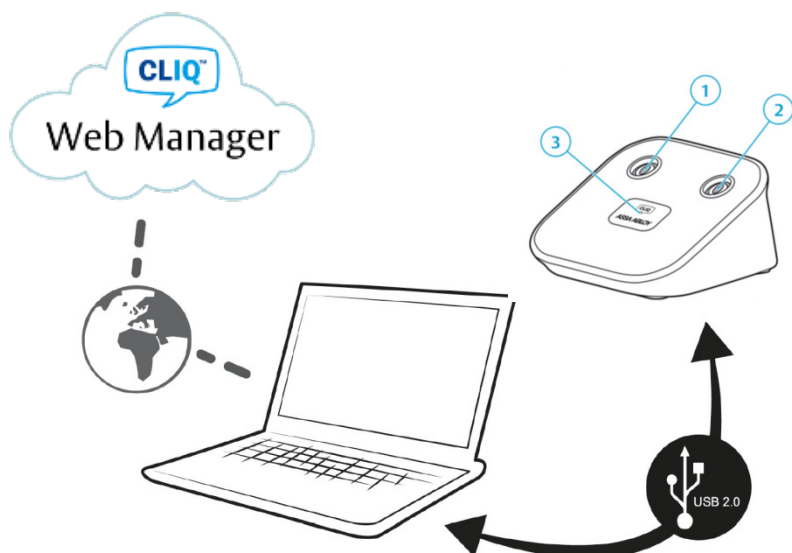

ASSA Terminal PD

Behörighet på distans

Användningsområde

ASSA Terminal PD är ett kommunikationsgränssnitt för säker inloggning och dataöverföring mellan CLIQ Web Manager och administratören. Enheten läser händelseloggar från elektromekaniska användarnycklar, överför programmeringsuppdrag till Setup-nycklar, och kan kopplas till både PC och surfplatta med USB-port.

CLIQ Remote tar passersystemsegenskaper till låssystemvärlden

Egenskaper

- Elektronisk inloggning för administratörer
- Krypterar information med AES / DES Encryption
- Läser händelseloggar
- Flexibel behörighetshantering
- Inget batteri
- Cloud (web)-baserad programvara
- Kompatibel med: Triton CLIQ Remote
dp CLIQ Remote
dp CLIQ Classic
- EMC testad enligt EN61 000-6-2, 3 (2001) (2003)
- För central administration
- Kapslingsklass: Skyddad mot droppande vatten, används ej i utomhusmiljö.
- Miljökrav, standarder och märkningar: RoHS, CE, FCC
- Kommunikation: USB 2.0 Micro-A
- Vikt: 100g
- Temperaturområde: - 40°C till + 80°C

ASSA Terminal PD

Behörighet på distans

Funktion

Enkel användning för administratören

- (1) Setup-nyckeln sätts in i den vänstra cylindern
- (2) Användarnycklar programmeras i den högra cylindern
- (2) Händelseloggar från användarnycklar läses i den högra cylindern
- (3) LED-symbolen lyser vid aktivitet och är släckt vid strömsparläge
- Inloggning i systemet sker med PIN-kod

Kompabilitet

Alla CLIQ användarnycklar och Setup-nycklar är kompatibla med enheten.

Installation

En ASSA Terminal PD installerar sig själv automatiskt när den ansluts till en PC.

Måttritning

ASSA®

ASSA ABLOY