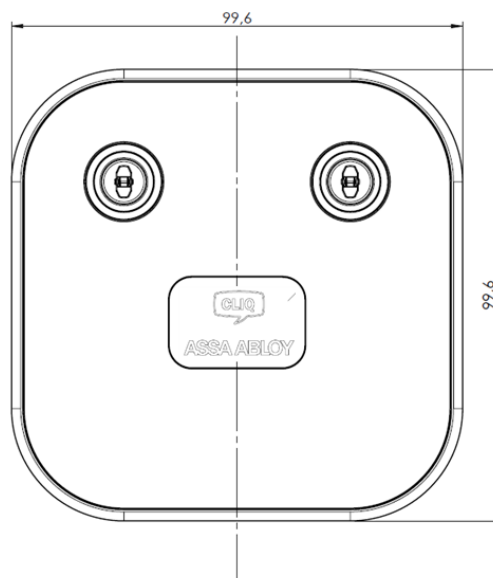

Måttritning

ASSA®

ASSA ABLOY

ASSA ABLOY, the global leader in door opening solutions, dedicated to satisfying end-user needs for security, safety and convenience.

ASSA AB
P.O. Box 371
SE-631 05 Eskilstuna
Sweden

phone +46 (0)16 17 70 00
fax +46 (0)16 17 72 10

Customer support:
phone +46 (0)771 640 640
fax +46 (0)16 17 73 72
e-mail: helpdesk@assa.se

www.assa.se