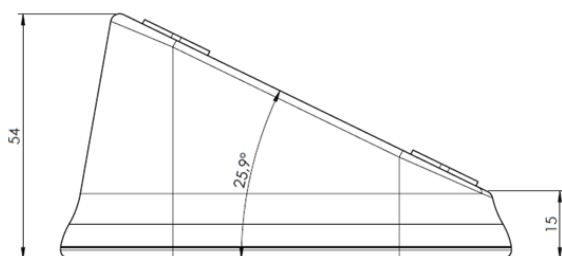

Måttritning

ASSA®

ASSA ABLOY

ASSA ABLOY, the global leader in door opening solutions, dedicated to satisfying end-user needs for security, safety and convenience.

ASSA AB
P.O. Box 371
SE-631 05 Eskilstuna
Sweden

phone +46 (0)16 17 70 00
fax +46 (0)16 17 72 10

Customer support:
phone +46 (0)771 640 640
fax +46 (0)16 17 73 72
e-mail: helpdesk@assa.se

www.assa.se