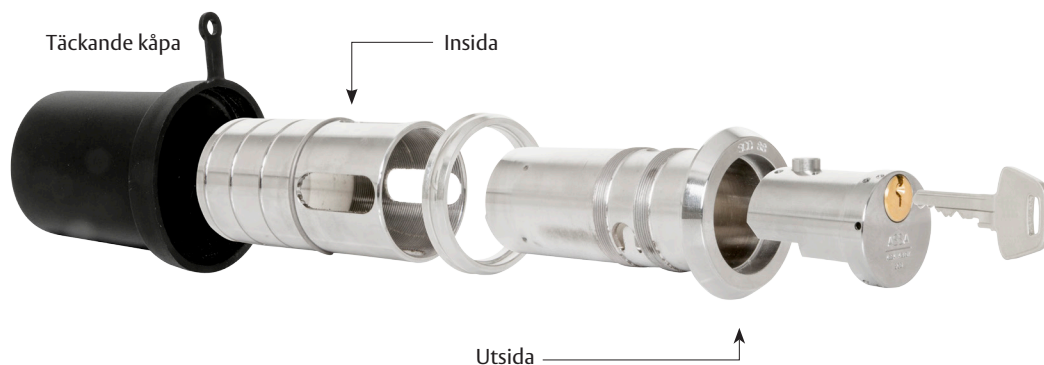

Konstruerad för dörrtjocklekar mellan 37 och 97 mm. Installeras i dörrbladet enligt ASSA monteringsanvisning. Täckande kåpa för tillslutning av dörrtubens insida. Dörrnyckeltuben är konstruerad för att vid installationen anpassas till aktuell dörrtjocklek.

Egenskaper

- Uppfyller fordringar enligt Svenska Stölskyddsföreningens (SSF) norm för nyckelförvaringsenhet, SSFN 024 och 025. Konstruerad för Patenterad cylinder i ASSA låssystem.
- Dörrnyckeltuben anpassas till aktuell dörrtjocklek vid installationen.
- Dyrk- och manipulationsskyddad.

Funktion

Vid beslutad och aviserad service:

- 1) Hyresgästen placerar lägenhetsnyckeln i dörrnyckeltuben.
- 2) Serviceenheten
 - Öppnar dörrnyckeltuben från utsidan med objektets unika servicenyckel.
 - Öppnar dörren med lägenhetens nyckel och utför planerad service.
 - Läser dörren och lägger tillbaka nyckeln i dörrnyckeltuben.
- 3) Lägenhetsinnehavaren
 - Hyresgästen avlägsnar nyckeln efter utförd service.

Varianter

88 – Dörrnyckeltub med öppen insida, för placering av lägenhetsnyckel från dörrens insida.

89 – Dörrnyckeltub med täckt insida, för placering av lägenhetsnyckeln från dörrens utsida.

Nyckeltuben anpassas enkelt för olika dörrtjocklekar