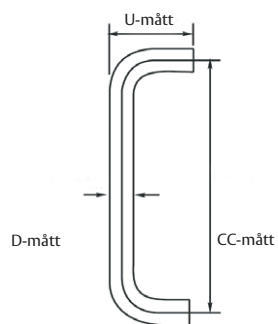

Måttangivelser för draghandtag (mått i mm)

Modell	CC-mått	U-mått	Diameter
8630	300	80	25
	300	85	31
	400	85	31
8631	300	85	25
	300	90	31
	300	100	38
	400	90	31
130	400	100	38
	92	50	8
	138	60	12
131	188	65	12
	138	56	12
	188	58	12
137	160	60	16
	250	77	20
	400	77	20
138	160	60	16
	250	77	20
	400	77	20
325	250	87	25
326	300	92	30
417		67	19

Trycken och draghandtag