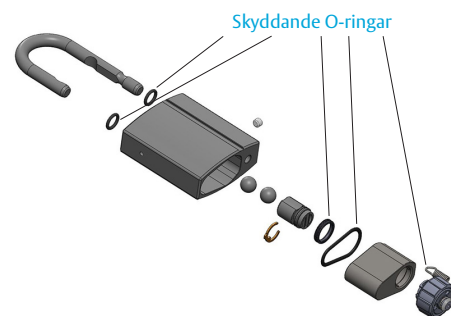

Vädertåliga hänglås

ASSA ABLOY, the global leader in door opening solutions

Funktion

ASSA WP hänglås är perfekt att använda tillsammans med CLIQ® eller CLIQ® Remote. Med CLIQ® kombinerar du den kända mekaniska teknologin med en elektromekanisk krypterad kod.

CLIQ® är praktiskt när du vill administrerar hänglåsen på distans med hjälp av web-programvara, tekniken kan användas överallt, även i hänglås som är placerade i tuffa miljöer. Inga batterier behöver installeras i Hänglåsen.

Vädertålighet

IP68 – helt dammtät, tål kontinuerlig nedsänkning i vatten

IP (International Protection) visar hur väl ett objekt är skyddat mot inträngande damm och vatten. Den första siffran anger graden av skydd mot intrång av främmande föremål och damm, den andra siffran visar vattenmotstånd. Den IP68-klassificering som tilldelas ASSAs väderbeständiga (WP) hänglås indikerar en hermetisk tätning.

ASSA WP Hänglåsklasser

WP Hänglås Klass 2 GRADE 3		57 mm förkromat stålhus
Låsning av galler och luckor i skyddsklass 1 och 2		Dubbelreglad bygel i förkromat boronstål
Låsning av industrigrindar och bodar		Bygeldiameter: Ø 8 mm
Låsning av containrar		Bygelhöjd: 25 mm eller 50 mm
Låsning med godkänd kätting		IP68-klassad
Elektromekanisk säkerhet med CLIQ® Remote		
WP Hänglås Klass 3 GRADE 4		72 mm förkromat härdat stålhus
Låsning av galler och luckor i skyddsklass 1, 2 och 3		Dubbelreglad bygel i förkromat boronstål
Låsning av industrigrindar och bodar		Bygeldiameter: Ø 10 mm
Låsning av containrar		Bygelhöjd: 25 mm eller 50 mm
Låsning med godkänd kätting		IP68-klassad
Elektromekanisk säkerhet med CLIQ® Remote		
WP Hänglås Klass 4 GRADE 5		72 mm förkromat härdat stålhus
Låsning av galler och luckor i skyddsklass 1, 2, 3 och 4		Dubbelreglad bygel i förkromat boronstål
Låsning av industrigrindar och bodar		Bygeldiameter: Ø 14 mm
Låsning av ammunitions-kassuner och sprängkistor		Bygelhöjd: 25 mm eller 50 mm
Låsning med godkänd kätting		IP68-klassad
Elektromekanisk säkerhet med CLIQ® Remote		

ASSA ABLOY is the global leader in door opening solutions, dedicated to satisfying end-user needs for security, safety and convenience

ASSA AB
P.O. Box 371
SE-631 05 Eskilstuna
Sweden

Phone +46 (0)16 17 70 00
Fax +46 (0)16 17 70 49

Customer support:
phone intl. +46 (0)16 17 71 00
Phone nat. 0771-640 640
Fax +46 (0)16 17 73 72
e-mail: helpdesk.marknad@assaabloy.com

www.assa.se