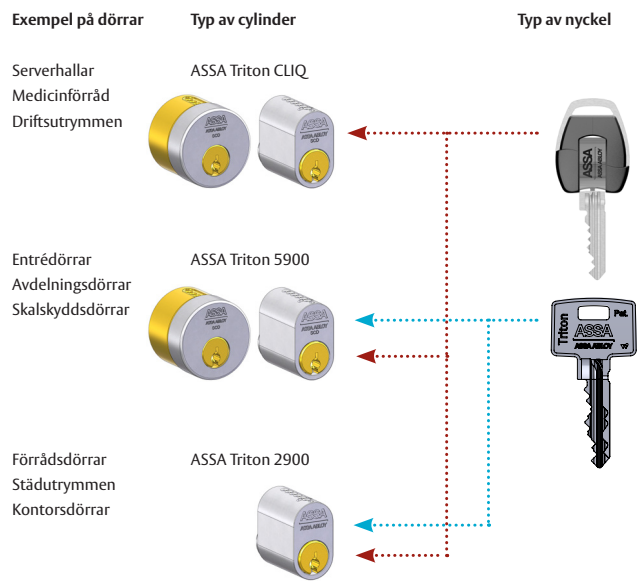

Fördelar med ASSA Triton

- Ny patenterad konstruktion
- Starkare rundcylindrar
- Säkrare skydd mot manipulation
- Dubbla oberoende spärrelement
- Kan kombineras med CLIQ och hänglås