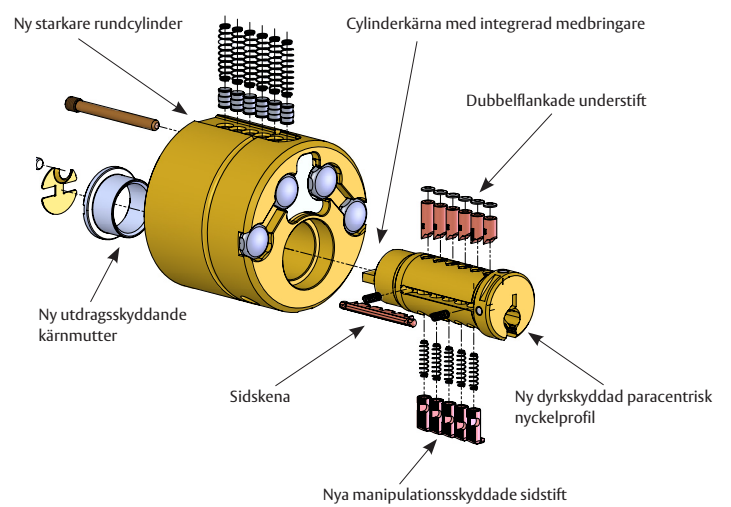

Fördelar med ASSA Triton

- Ny patenterad konstruktion
- Starkare rundcylindrar
- Säkrare skydd mot manipulation
- Dubbla oberoende spärrelement
- Kan kombineras med CLIQ och hänglås