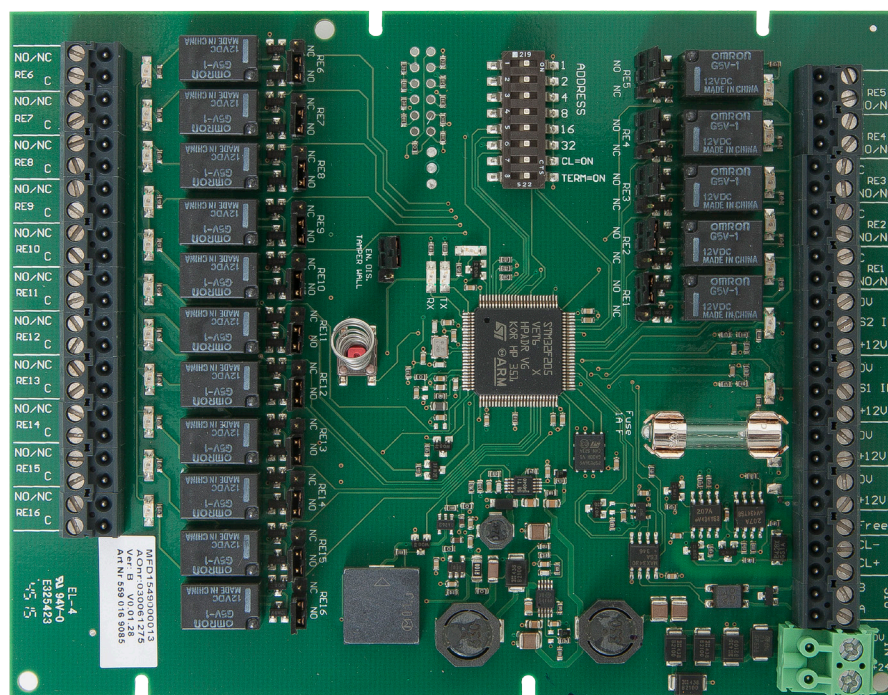

SIO2-16 är ett in- och utgångsenhet som används i larm i ARX för att ansluta larmgivare.

SIO2-16 kan anslutas till undercentral LCU9016III direkt på DAC-bussarna eller via SIO-bussen på mastercentralen. SIO2-16 har två ingångar samt 16 reläutgångar.

De två ingångarna är programmerbara och kan arbeta normalt öppen eller normalt slutet, dubbelbalanserat med valfria motståndsvärden (standard 2K2 ohm). Även trippelbalansering är möjlig när övertäckningslarm från detektor används.

Samtliga 16 reläutgångar är programmerbara och har NO/NC, som väljs via en bygel.

SIO2-16-kortet kan hantera strömslinga på samtliga ingångar som slingkopplade glasdetektorer och branddetektorer. Samtliga in- och utgångar har lysdiodindikeringar för att förenkla installation och felsökning.

SIO2-16 kan antingen anslutas direkt till en dörrbuss eller till larmsystemets SIO-buss.

Till ASSA ARX-systemet används SIO2-6 tillsammans med systemfunktionen ASSA ARX Hiss, för styrning av hissar eller postboxar. SIO2-16 kopplas till centralenhet LCU9016// LCU 9017 eller högre version. För larmgodkännande krävs LCU9016III version M eller högre.