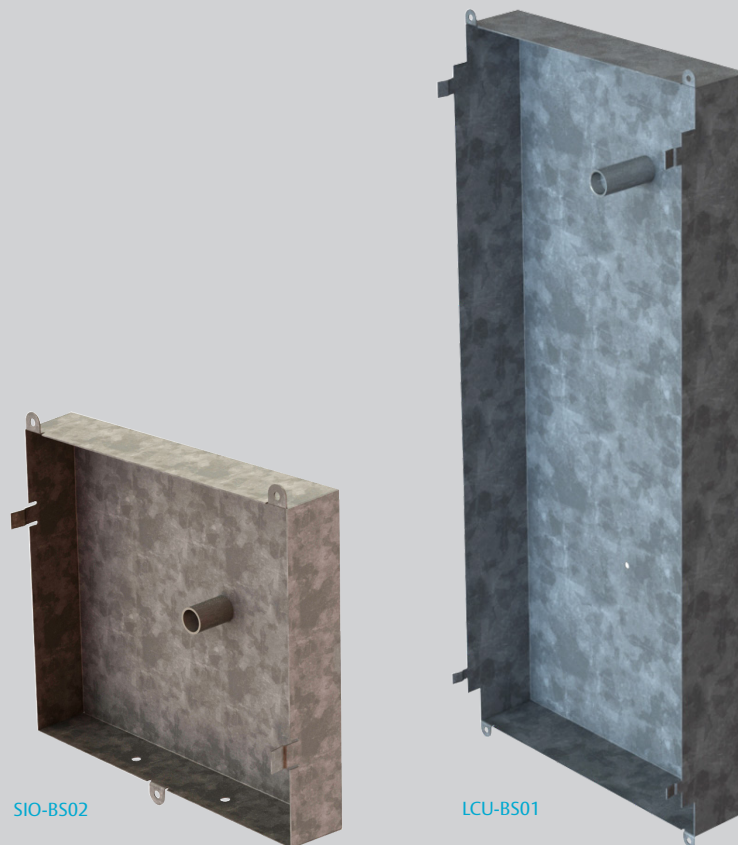

LCUIII-BS01, SIO/DACIII-BS02

ASSA[®]
ASSA ABLOY

ASSA ABLOY, the global leader
in door opening solutions

SIO-BS02

LCU-BS01

LCUIII-BS01 är ett borrhärdigt skydd som ska monteras i LCU90116III kapsling samt kompletteras med seismisk detektor VD400 för att uppnå larmklass 3/4 i SSF 1014, utgåva 4.

SIO/DACIII-BS02 är ett borrhärdigt skydd som ska monteras i SIO eller DAC530III kapsling samt kompletteras med seismisk detektor VD400 för att uppnå larmklass 3/4 i SSF 1014, utgåva 4.

LCUIII-BS01 och SIO/DACIII-BS02 ska kompletteras med seismisk detektor för att skydda mot borrhärdigt skydd. LCUIII-BS01 och SIO/DACIII-BS02 kopplas in via valfri larmringång eller förprogrammerad ingång på 9016III MIO-Slave.

LCUIII-BS01 och SIO/DACIII-BS02 säljs utan seismisk detektor VD 400.

LCUIII-BS01, SIO/DACIII-BS02

ASSA[®]
ASSA ABLOY

ASSA ABLOY, the global leader
in door opening solutions

Data

LCUIII-BS01

- Vikt 1,01 Kg
- Dimension 500 x 225 x 85 - H x B x D (mm)
- SBSC-intyg 16-130

SIO/DACIII-BS02

- Vikt 0,38 Kg
- Dimension 183 x 183 x 46 - H x B x D (mm)

Artikelnummer

- | | | |
|----------------------------|-------------|------------|
| • LCUIII-BS01 | S5590101131 | E58 703 88 |
| • SIO/DACIII-BS02 | S5590102131 | E58 703 89 |
| • Seismisk detector VD 400 | S5590103085 | E63 325 00 |
- Krävs för att uppnå larmklass 3/4