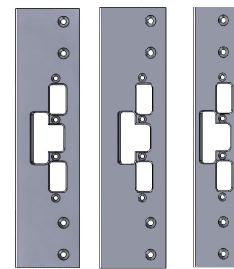

Funktion

ASSA ABLOY Elslutbleck i 960-serien finns i två huvudtyper
Rättvänd funktion 960, 960C

- Låst vid spänningsbortfall
- 960C för Hi-O™ Can bus

Omvänd funktion 961, 961C

- Olåst vid spänningsbortfall
- 961C för Hi-O™ Can bus

Egenskaper

Konstruerade för användning i dörrar i kombination med förreglade enkel- eller dubbelfallås. Passar alla monteringsstolpar i 900-serien.

Rättvänd funktion Brandklassade

- Brythållfasthet 15KN
- Hög skak- och slagsäkerhet
- Elbleckshus av stål
- Vridfall av stål
- Öppnar även vid höga listtryck
- Låskolvskontakt
- Ankarkontakt
- Brandklass upp till E/EI 120

Omvänd funktion

- Brythållfasthet 15KN
- Hög skak- och slagsäkerhet
- Elbleckshus av stål
- Vridfall av stål
- Öppnar även vid höga listtryck
- Låskolvskontakt
- Ankarkontakt

ASSA ABLOY Elslutbleck 960-serien

ASSA ABLOY
Opening Solutions

Extrakraftiga elslutbleck 960, 961, 960C, 961C

930 932 931-17 933-17
931-20 933-20
931-26 933-26

930T 932T 9487-2
9487-3
9487-4

940 942 9487-10

970 975-5 980

965-W 975W

Tekniska data