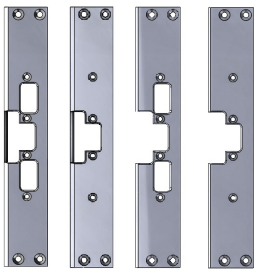

ASSA ABLOY Elslutbleck 960-serien

ASSA ABLOY
Opening Solutions

Extrakraftiga elslutbleck 960, 961, 960C, 961C

930 932 931-17 933-17
931-20 933-20
931-26 933-26