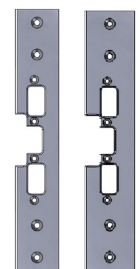

Funktion

ASSA ABLOY Elslutbleck i 960-serien finns i två huvudtyper
Rättvänd funktion 960, 960C

- Låst vid spänningsbortfall
- 960C för Hi-O™ Can bus

Omvänd funktion 961, 961C

- Olåst vid spänningsbortfall
- 961C för Hi-O™ Can bus

Egenskaper

Konstruerade för användning i dörrar i kombination med förreglade enkel- eller dubbelfallås. Passar alla monteringsstolpar i 900-serien.

Rättvänd funktion Brandklassade

- Brythållfasthet 15KN
- Hög skak- och slagsäkerhet
- Elbleckshus av stål
- Vridfall av stål
- Öppnar även vid höga listtryck
- Låskolvskontakt
- Ankarkontakt
- Brandklass upp till E/EI 120

Omvänd funktion

- Brythållfasthet 15KN
- Hög skak- och slagsäkerhet
- Elbleckshus av stål
- Vridfall av stål
- Öppnar även vid höga listtryck
- Låskolvskontakt
- Ankarkontakt

ASSA ABLOY Elslutbleck 960-serien

ASSA ABLOY
Opening Solutions

Extrakraftiga elslutbleck 960, 961, 960C, 961C

930 932 931-17 933-17
931-20 933-20
931-26 933-26

930T 932T 9487-2
9487-3
9487-4

940 942 9487-10

970 975-5 980

965-W 975W

Tekniska data