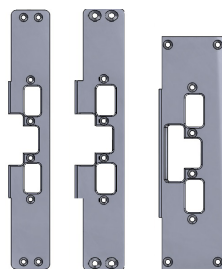

Funktion

ASSA ABLOY Elslutbleck i 960-serien finns i två huvudtyper
Rättvänd funktion 960, 960C

- Låst vid spänningsbortfall
- 960C för Hi-O™ Can bus

Omvänd funktion 961, 961C

- Olåst vid spänningsbortfall
- 961C för Hi-O™ Can bus

Egenskaper

Konstruerade för användning i dörrar i kombination med förreglade enkel- eller dubbelfallås. Passar alla monteringsstolpar i 900-serien.

Rättvänd funktion Brandklassade

- Brythållfasthet 15KN
- Hög skak- och slagsäkerhet
- Elbleckshus av stål
- Vridfall av stål
- Öppnar även vid höga listtryck
- Låskolvskontakt
- Ankarkontakt
- Brandklass upp till E/EI 120

Omvänd funktion

- Brythållfasthet 15KN
- Hög skak- och slagsäkerhet
- Elbleckshus av stål
- Vridfall av stål
- Öppnar även vid höga listtryck
- Låskolvskontakt
- Ankarkontakt

ASSA ABLOY Elslutbleck 960-serien

ASSA ABLOY
Opening Solutions

Extrakraftiga elslutbleck 960, 961, 960C, 961C

930 932 931-17 933-17
931-20 933-20
931-26 933-26

930T 932T 9487-2
9487-3
9487-4

940 942 9487-10

970 975-5 980

965-W 975W

Tekniska data