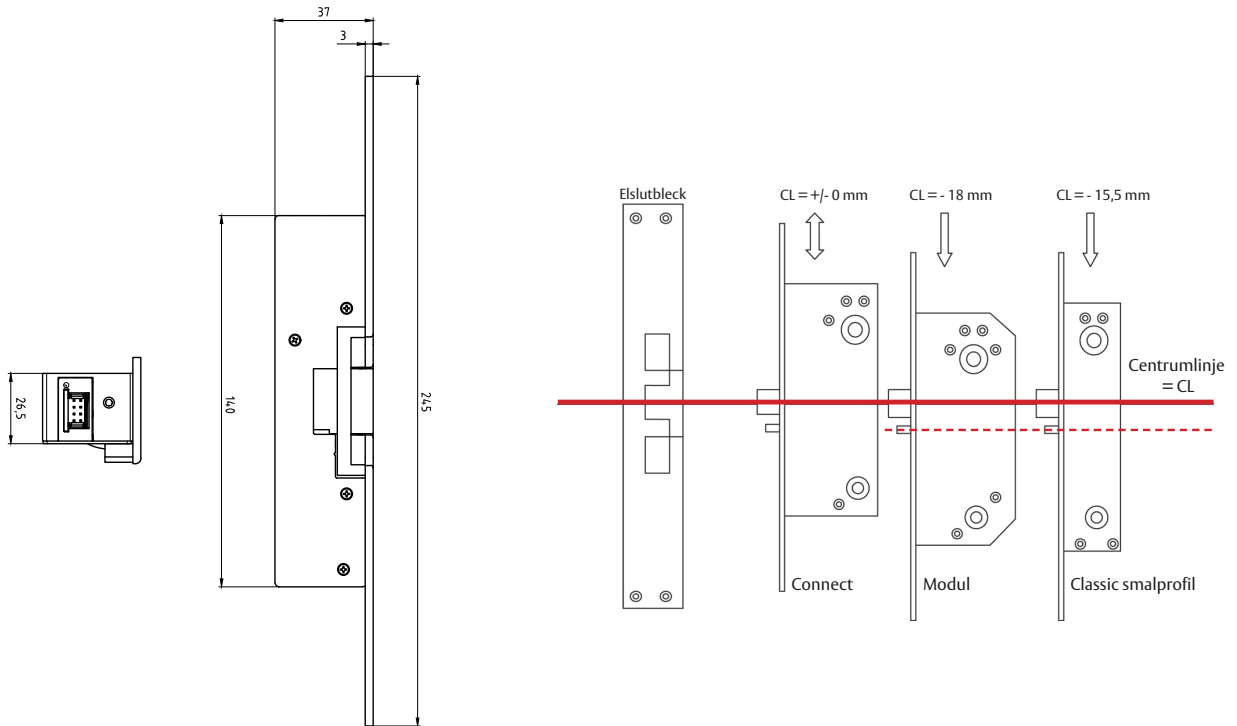

ASSA ABLOY Elslutbleck 960-serien

ASSA ABLOY
Opening Solutions

Extrakraftiga elslutbleck 960, 961, 960C, 961C

930 932 931-17 933-17
931-20 933-20
931-26 933-26