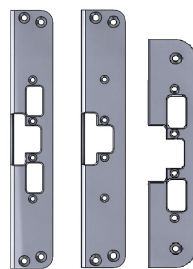

Funktion

ASSA ABLOY Elslutbleck i 960-serien finns i två huvudtyper
Rättvänd funktion 960, 960C

- Låst vid spänningsbortfall
- 960C för Hi-O™ Can bus

Omvänd funktion 961, 961C

- Olåst vid spänningsbortfall
- 961C för Hi-O™ Can bus

Egenskaper

Konstruerade för användning i dörrar i kombination med förreglade enkel- eller dubbelfallås. Passar alla monteringsstolpar i 900-serien.

Rättvänd funktion Brandklassade

- Brythållfasthet 15KN
- Hög skak- och slagsäkerhet
- Elbleckshus av stål
- Vridfall av stål
- Öppnar även vid höga listtryck
- Låskolvskontakt
- Ankarkontakt
- Brandklass upp till E/EI 120

Omvänd funktion

- Brythållfasthet 15KN
- Hög skak- och slagsäkerhet
- Elbleckshus av stål
- Vridfall av stål
- Öppnar även vid höga listtryck
- Låskolvskontakt
- Ankarkontakt

ASSA ABLOY Elslutbleck 960-serien

ASSA ABLOY
Opening Solutions

Extrakraftiga elslutbleck 960, 961, 960C, 961C

930 932 931-17 933-17
931-20 933-20
931-26 933-26

930T 932T 9487-2
9487-3
9487-4

940 942 9487-10

970 975-5 980

965-W 975W

Tekniska data