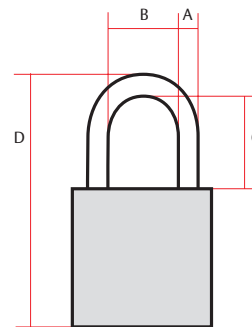

Av matrisen framgår hänglåsklassens klassificering, serier, yttermått och låsfunktion.

Hänglåsclass	ASSA 5-stift	ASSA 550-serien	ASSA 700-serien	ASSA Twin Combi			ASSA dp		Prestanda byglar					Triton		Neptun		Självlåsande
				1800-serien	4800-serien	5800-serien	2400-serien	4400-serien	A	B	C	D	Mtrl	2900	5900	1900	4900	
2	-	25540	2740	18240	48240	58240	24240	44240	8	24	27	91	Stål	29240	59240	19240	49240	Ja
2	-	25541	2741	18241	48241	58241	24241	44241	8	24	27	91	Stål	29241	59241	19241	49241	-
2	-	-	2746	18246	48246	58246	24246	44246	10	22	26	92	Stål	29246	59246	19246	49246	-
2	-	-	2747	18247	48247	58247	24247	44247	10	22	51	117	Stål	29247	59247	19247	49247	-
Övriga ej klassade																		
-	2543	25543	2743	18243	48243	58243	24243	-	8	24	52	116	Stål	29243	-	19243	-	-
-	2544	-	2744	18244	48244	58244	24244	-	8	24	52	116	Mäss	29244	-	19244	-	-
-	2545	25545	2745	18245	48245	58245	24245	-	8	24	27	91	Mäss	29245	-	19245	-	-

ASSA ABLOY is the global leader in door opening solutions, dedicated to satisfying end-user needs for security, safety and convenience

ASSA AB
P.O. Box 371
SE-631 05 Eskilstuna
Sweden

Phone +46 (0)16 17 70 00
Fax +46 (0)16 17 70 49

Customer support:
phone intl. +46 (0)16 17 71 00
Phone nat. 0771-640 640
Fax +46 (0)16 17 73 72
e-mail: helpdesk.marknad@assaabloy.com

www.assa.se