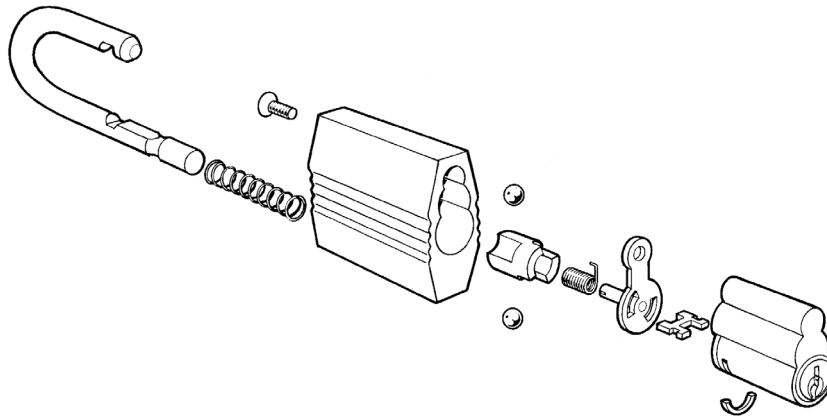

Egenskaper

- Uppfyller fordringar enligt Svenska Stöldskyddsföreningens norm för hänglås, SSFN 014 och 015, klass 2
- Bygelhänglås med svartförokromad ytbehandling och glasförokromad bygel.
- Hänglåshus av heldragen mässing
- Försedd med dräneringshål för vattenavrinning (kondens) för att reducera risken för frysning
- Konstruerad för alternativa cylindertyper
- Bygel Ø 8 mm alt. 10 mm av rostskyddat, härdat stål alternativt mässing
- Draghållfasthet över 15 kN
- Levereras med alternativa bygelhöjder, se måttskiss och tabell på nästa sida

Funktion

Konstruerade för följande cylinderserier

- 550-serien
- 700-serien
- Twin Combi-serien
- dp-serien
- Triton
- Neptun
- d12
- Basic

Finns med följande funktioner

- Sjävlåsande
- Ej sjävlåsande

Av matrisen framgår hänglåsklassens klassificering, serier, yttermått och låsfunktion.