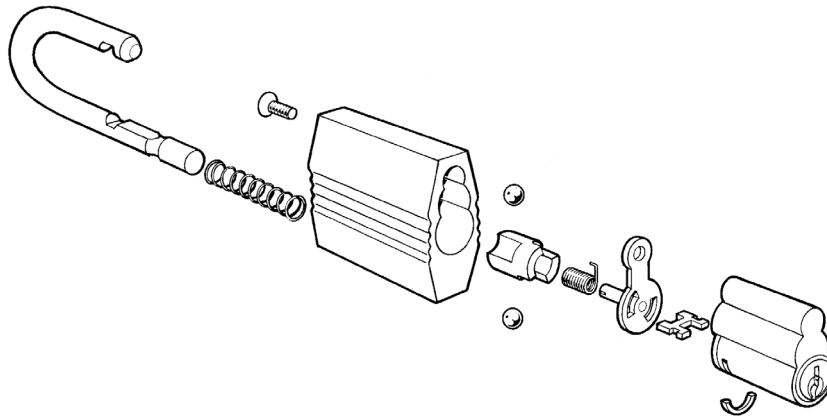

ASSA Hänglås Röd

ASSA®
ASSA ABLOY

Skyddsklass 4

ASSA ABLOY, the global leader
in door opening solutions

Av matrisen framgår hänglåsklassens klassificering, serier,
yttermått och låsfunktion.

Hänglåsklass	ASSA 5-stift	ASSA 550-serien	ASSA 700-serien	ASSA Twin Combi			ASSA dp		Prestanda byglar					Triton		Neptun		Självlåsande
				1800-serien	4800-serien	5800-serien	2400-serien	4400-serien	A	B	C	D	Mtrl	2900	5900	1900	4900	
4	-	-	4741	-	48441	58441	-	44441	13	44	40	133	Stål	-	59541	-	49541	-
Övriga ej klassade																		
-	2543	25543	2743	18243	48243	58243	24243	-	8	24	52	116	Stål	29243	-	19243	-	-
-	2544		2744	18244	48244	58244	24244	-	8	24	52	116	Mäss	29244	-	19244	-	-
-	2545	25545	2745	18245	48245	58245	24245	-	8	24	27	91	Mäss	29245	-	19245	-	-

ASSA ABLOY is the global leader in door opening solutions, dedicated to satisfying end-user needs for security, safety and convenience

ASSA AB
P.O. Box 371
SE-631 05 Eskilstuna
Sweden

Phone +46 (0)16 17 70 00
Fax +46 (0)16 17 70 49

Customer support:
phone intl. +46 (0)16 17 71 00
Phone nat. 0771-640 640
Fax +46 (0)16 17 73 72
e-mail: helpdesk.marknad@assaabloy.com

www.assa.se