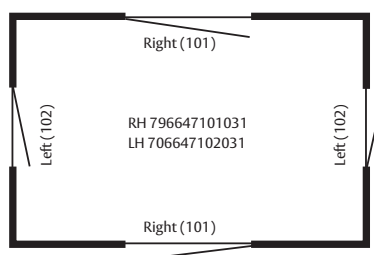

Välj rätt beslag

ASSA ABLOY is the global leader in door opening solutions, dedicated to satisfying end-user needs for security, safety and convenience

ASSA AB
P.O. Box 371
SE-631 05 Eskilstuna
Sweden

Phone +46 (0)16 17 70 00
Fax +46 (0)16 17 70 49

Customer support:
phone intl. +46 (0)16 17 71 00
Phone nat. 0771-640 640

Fax +46 (0)16 17 73 72
e-mail: helpdesk.marknad@assaabloy.com

www.assa.se