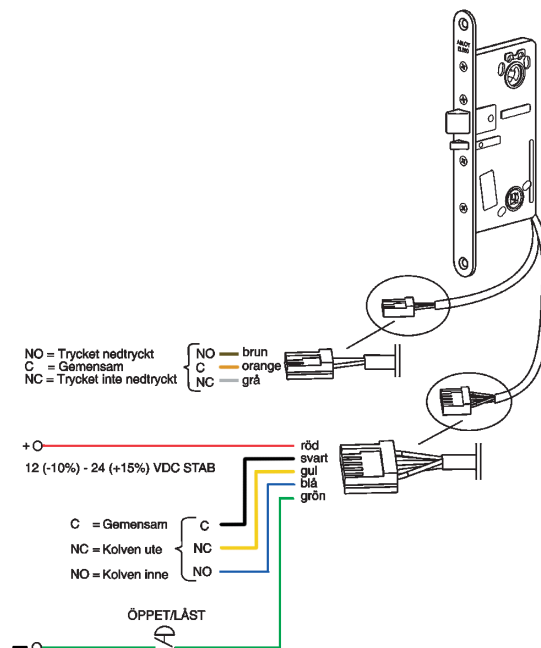

PE580 Eltryckeslås för utrymning

Teknisk data PE580

- Spänning 12–24 V DC (-10 %/+15 %, stab)
- Strömförbrukning: 12VDC Max 550mA
  Vila 240mA
  24VDC Max 270mA
  Vila 110mA
- Mikrobrytare: Enpoligt växlande
  Max 30VDC, 400mA

ASSA ABLOY Opening Solutions Sweden AB
P.O. Box 371
SE-631 05 Eskilstuna
Sweden

Phone +46 (0)16 17 70 00
Fax +46 (0)16 17 70 49

Customer support:
Phone intl. +46 (0)16 17 71 00
Phone nat. 0771-640 640
Fax +46 (0)16 17 73 72
e-mail: helpdesk.se.openingsolutions@assaabloy.com
www.assaabloyopeningsolutions.se