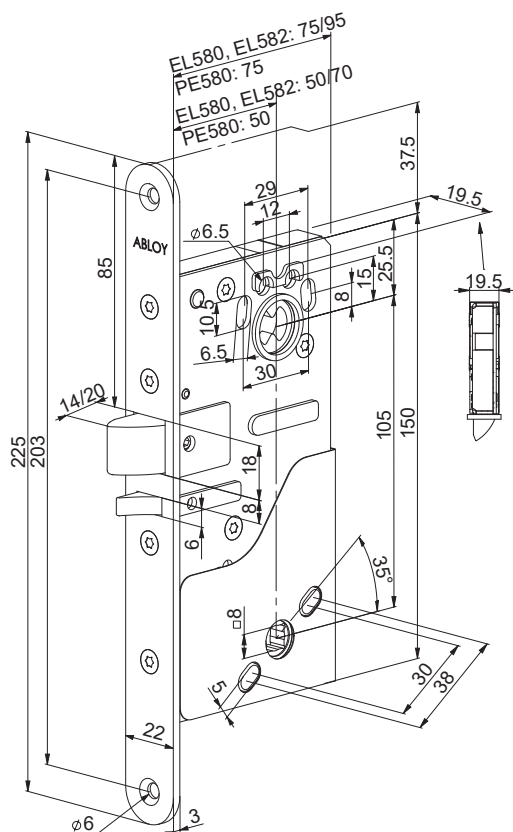

PE580 Eltryckeslås för utrymning

Teknisk data PE580

- Spänning 12–24 V DC (-10 %/+15 %, stab)
- Strömförbrukning: 12VDC Max 550mA
  Vila 240mA
  24VDC Max 270mA
  Vila 110mA
- Mikrobrytare: Enpoligt växlande
  Max 30VDC, 400mA

ASSA ABLOY Opening Solutions Sweden AB
P.O. Box 371
SE-631 05 Eskilstuna
Sweden

Phone +46 (0)16 17 70 00
Fax +46 (0)16 17 70 49

Customer support:
Phone intl. +46 (0)16 17 71 00
Phone nat. 0771-640 640
Fax +46 (0)16 17 73 72
e-mail: helpdesk.se.openingsolutions@assaabloy.com
www.assaabloyopeningsolutions.se