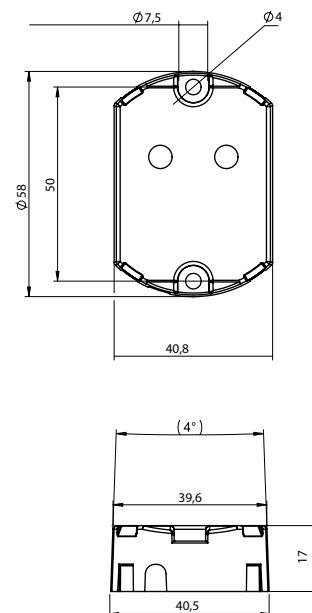

Öppnknapp

Indikeringar

- Blå LED

Data

- Matningsspänning: 12-24 V DC
- Strömförbrukning mätt vid 24V:
  - MIN 3mA
  - MAX 36mA
- Vikt 35 g
- Temperaturområde: -15°C till +70°C
- Uppfyller kraven för IP 44
- Halon/Halogenfri

Artikelnummer

- S514 000 185 Vit

ASSA ABLOY Opening Solutions Sweden
P.O. Box 371
SE-631 05 Eskilstuna
Sweden

Phone +46 (0)16 17 70 00
Fax +46 (0)16 17 70 49

Customer support:
Phone intl. +46 (0)16 17 71 00
Phone nat. 0771-640 640
Fax +46 (0)16 17 73 72

e-mail: helpdesk.se.openingsolutions@assaabloy.com
www.assaabloyopeningsolutions.se