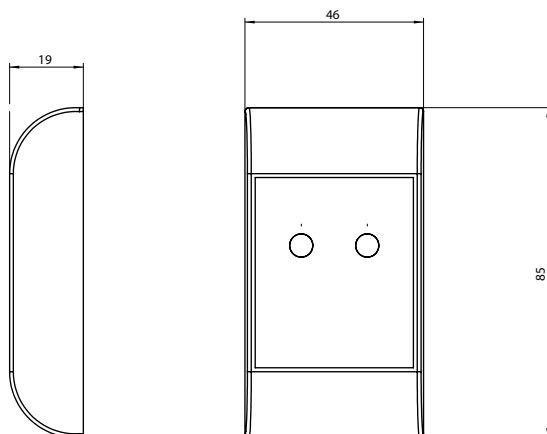

ASSA ABLOY

Pando® Touch RE

ASSA ABLOY
Opening Solutions

Beröringsknapp för smidig upplåsning

Skal