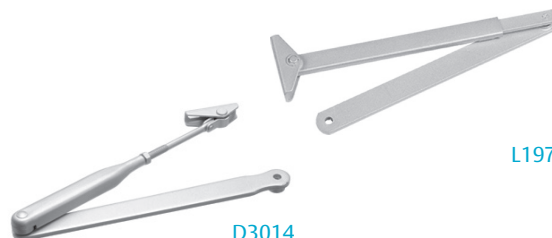

D3014

L197

Uppställningsarm

Uppställningsarm

L191 karmdjup 0-70 mm
Uppställningsvinkel max 150°
Spärrfunktionen är till- och fränkopplingsbar
(Ej branddörrar)

Glidarm

G195 kan användas där designat utförande önskas.

Uppställningsbeslag

A152 för glidarm G195 (tillval)
(Ej branddörrar)

Öppningsdämpare

A153 för glidarm G195 (tillval)

Montageplatta

A120 kan användas där smal karm eller överfalsat dörrblad finns. Passar för Dorma och Geze.

Parallellarmsplatta

A154 för montering på anslagssida, där ej utstickande standardarm önskas.

Vinkelkonsol

A123 kan användas där karmdjupet är mer än 200 mm.