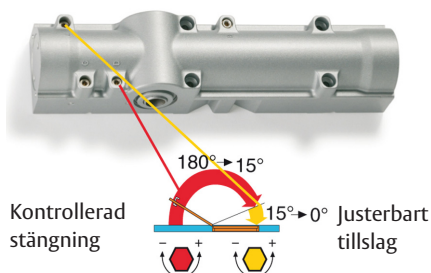

Dörrstängare

Användningsområde

ASSA ABLOY DC700-serien passar för alla typer av ytter-, inner- och branddörrar där en säker och kontrollerbar stängning erfordras.

Funktion

Dörrstängarhuset är tillverkat i gjuten aluminium. DC700 är en kamskivedörrstängare, där glidskena används men stängningskraften bibehålles. Kamskivetekniken har också fördelen att öppningsmotståndet i förhållande till stängningskraften är lättare än för en normal dörrstängare.

Egenskaper

- Justerbar fjäderkraft 3-6 EN
- Max dörrbredd 1 400 mm
- Monteras med glidarm
- Kan monteras på dörrblad och karm
- Justerbar stängnings- och tillslagshastighet med ventil
- Axel justerbar 14 mm i höjled
- Öppningsbroms justerbar från 70° standard
- Tidsfördröjning stängning mellan 170-70° tillval
- Övertrycksventil för att skydda dörrstängaren
- Temperaturkompenserande ventiler
- Mått: längd 270 mm, höjd 64 mm, djup 57 mm
- Löstagbar kåpa i flera färger: silver, vit, svart och brun. Kan erhållas i NCS och RAL.
- Lätt att montera med justerbar axel
- EN 1154
- CE-kontrollerad och godkänd

Dörrstängare

Justering av stängnings- och tillslagshastighet

Dörrstängarhus

DC700 storlek 3-6 EN justerbart
DC700DA storlek 3-6 EN justerbart med tidsfördröjning
Max dörrbredd 1 400 mm
Tillslags- och stängningshastighet, öppningsbroms och tidsfördröjning justerbara med ventiler.
Öppningsbroms (ÖB) tidsfördröjning (DA)
Axel justerbar 14 mm i höjded