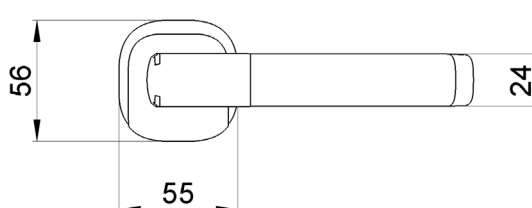

Artikelnummer

| | |
|--------------|---------------|
| 706690100013 | H100S Höger |
| 706691100013 | H100S Vänster |

EPD-intygad

CE-kontrollerad och godkänd

ASSA ABLOY Opening Solutions Sweden
P.O. Box 371
SE-631 05 Eskilstuna
Sweden