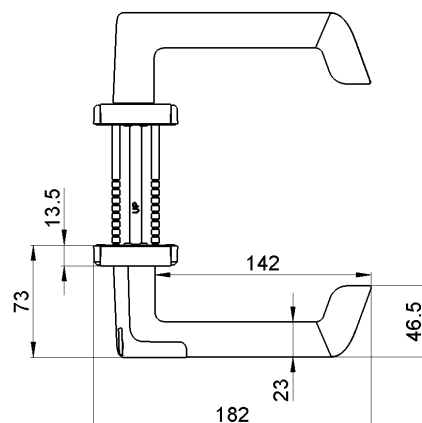

Artikelnummer

| | |
|--------------|---------------|
| 706690100013 | H100S Höger |
| 706691100013 | H100S Vänster |

EPD-intygad

CE-kontrollerad och godkänd

ASSA ABLOY Opening Solutions Sweden
P.O. Box 371
SE-631 05 Eskilstuna
Sweden